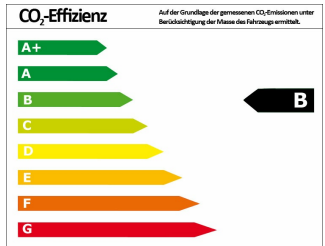

SEAT

Händlerpreis: 29.989 € MwSt. ausweisbar

Fahrzeugnummer: S10202

Fahrzeugdaten

Leistung	110 kW (150 PS)
Farbe	weiß (Nevada Weiß)
Getriebe	Schaltgetriebe
Fahrzeugart	Neuwagen
Kraftstoffart	Diesel
Aufbauart	SUV / Geländewagen

Verbrauch und Umwelt

Effizienzklasse*	B
CO ₂ -Ausstoß komb.*	124 g/km
Verbr. innerorts*	5,70 l/100km
Verbr. außerorts*	4,10 l/100km
Verbr. kombiniert*	4,70 l/100km

*) Weitere Informationen zum offiziellen Kraftstoffverbrauch und den offiziellen spezifischen CO₂-Emissionen neuer Personenkraftwagen können dem „Leitfaden über den Kraftstoffverbrauch, die CO₂-Emissionen und den Stromverbrauch neuer Personenkraftwagen“ entnommen werden, der an allen Verkaufsstellen und bei der Deutschen Automobil Treuhand GmbH (DAT) unentgeltlich erhältlich ist.