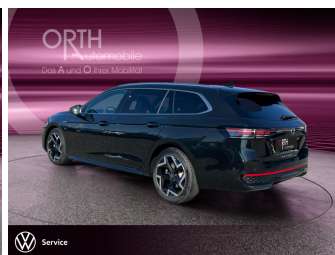

19% MwSt ausweisbar

Fahrzeugnummer 7336

Schnellinformationen

Fahrzeugart	Jahreswagen	Klasse	Passat
Kategorie	Kombi	Hubraum	1968 cm ³
Erstzulassung	05/2025	Außenfarbe	
Laufleistung	17310 km	Innenfarbe	Schwarz
Leistung	110 kW (150 PS)	Innenausstattung	Alcantara
Kraftstoffart	Diesel		
Getriebe	Automatik		

5,4

CO₂-Emissionen (kombiniert) in g/km:

142,0

CO₂-Klasse:

E

Fahrzeugausstattung

ABS	Abstandstempomat
Abstandswarner	Android auto
Apple carplay	Berganfahrassistent
Bluetooth	Bordcomputer
Dachreling	ESP
Einparkhilfe	Einparkhilfe Kamera
Einparkhilfe Sensoren hinten	Einparkhilfe Sensoren vorne
Fensterheber	Freisprecheinrichtung
Gepäckraumabtrennung	Geschwindigkeitsbegrenzungsanlage
Innenspiegel automatisch abbl.	Isofix Beifahrer
Kindersitzbefestigung	Klimaautomatik
Klimaautomatik	Klimaautomatik 3 zonen
Kurvenlicht	Led-Scheinwerfer
Led-Tagfahrlicht	Lederlenkrad
Leichtmetallfelgen	Lichtsensor
Lordosenstütze	Massagesitz
Metallic	Multifunktionslenkrad
Musikstreaming integriert	Müdigkeitswarnsystem
Navigationssystem	Nichtraucher Fahrzeug
Notbremsassistent	Notrufsystem
Regensensor	Reifendruckkontrollsystem
Schaltwippen	Servolenkung
Sitzheizung	Skisack
Sportfahrwerk	Sportpaket
Sportsitze	Sprachsteuerung
Spurhalteassistent	Spurwechselassistent
Start Stop Automatik	Tagfahrlicht
Touchscreen	Traktionskontrolle
Tuner oder Radio	USB
Verkehrszeichenerkennung	W-lan
Wegfahrsperr	Winterpaket
Zentralverriegelung	ambientes Licht
beheizbares Lenkrad	blendfreies fernlicht (matrix)
dab-radio	elektrische Heckklappe
elektrische Seitenspiegel	induktionsladen Smartphones
schlüssellose Zentralsverriegelung	volldigitales Kombiinstrument