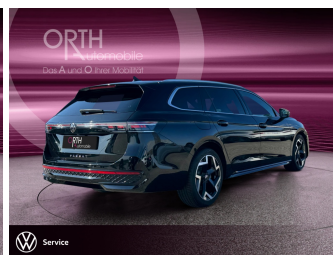

VW Passat 2.0 TDI R-Line NAVI+MATRIX+IQ-DRIVE+ACC

Ehem. Neupreis*

55.825,-€

Ihre Ersparnis

41 %

Unser Angebotspreis:

38.990,-€

32.765,- € netto

19% MwSt ausweisbar

Fahrzeugnummer 7336

Schnellinformationen

Fahrzeugart	Jahreswagen	Klasse	Passat
Kategorie	Kombi	Hubraum	1968 cm ³
Erstzulassung	05/2025	Außenfarbe	
Laufleistung	17310 km	Innenfarbe	Schwarz
Leistung	110 kW (150 PS)	Innenausstattung	Alcantara
Kraftstoffart	Diesel		
Getriebe	Automatik		

5,4

CO₂-Emissionen (kombiniert) in g/km:

142,0

CO₂-Klasse:

E

Fahrzeugausstattung

ABS	Abstandstempomat
Abstandswarner	Android auto
Apple carplay	Berganfahrassistent
Bluetooth	Bordcomputer
Dachreling	ESP
Einparkhilfe	Einparkhilfe Kamera
Einparkhilfe Sensoren hinten	Einparkhilfe Sensoren vorne
Fensterheber	Freisprecheinrichtung
Gepäckraumabtrennung	Geschwindigkeitsbegrenzungsanlage
Innenspiegel automatisch abbl.	Isofix Beifahrer
Kindersitzbefestigung	Klimaautomatik
Klimaautomatik	Klimaautomatik 3 zonen
Kurvenlicht	Led-Scheinwerfer
Led-Tagfahrlicht	Lederlenkrad
Leichtmetallfelgen	Lichtsensor
Lordosenstütze	Massagesitz
Metallic	Multifunktionslenkrad
Musikstreaming integriert	Müdigkeitswarnsystem
Navigationssystem	Nichtraucher Fahrzeug
Notbremsassistent	Notrufsystem
Regensensor	Reifendruckkontrollsystem
Schaltwippen	Servolenkung
Sitzheizung	Skisack
Sportfahrwerk	Sportpaket
Sportsitze	Sprachsteuerung
Spurhalteassistent	Spurwechselassistent
Start Stop Automatik	Tagfahrlicht
Touchscreen	Traktionskontrolle
Tuner oder Radio	USB
Verkehrszeichenerkennung	W-lan
Wegfahrsperr	Winterpaket
Zentralverriegelung	ambientes Licht
beheizbares Lenkrad	blendfreies fernlicht (matrix)
dab-radio	elektrische Heckklappe
elektrische Seitenspiegel	induktionsladen Smartphones
schlüssellose Zentralsverriegelung	volldigitales Kombiinstrument