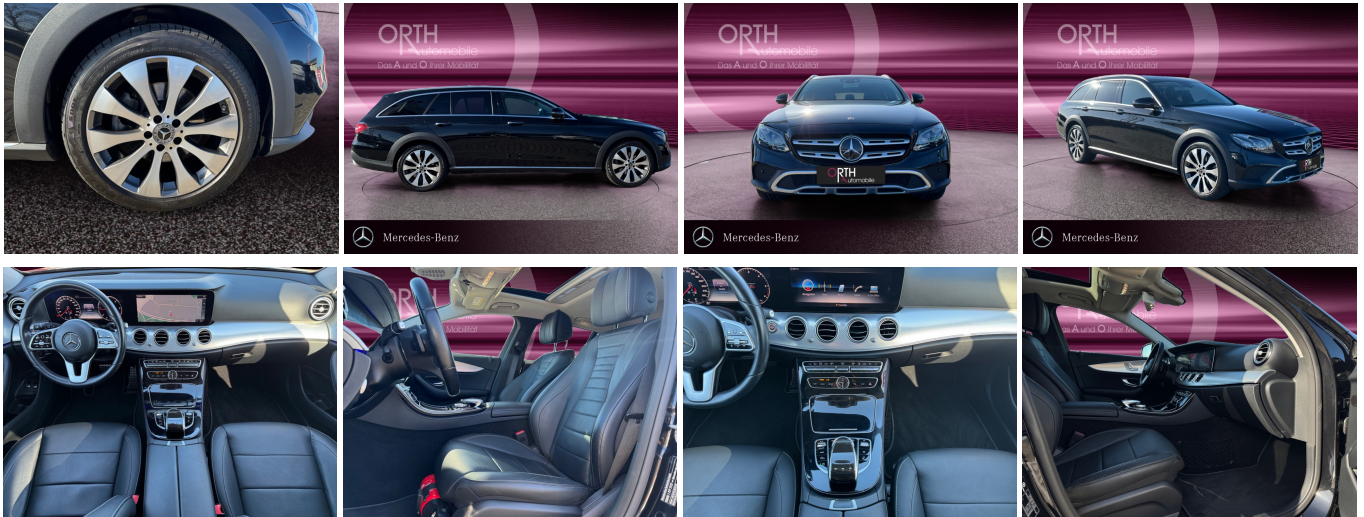

MercedesBenz E 220 dT 4M All-Terrain HUD+STD-HZG+LED+AHK+

Ehem. Neupreis*

88.726,-€

Unser Angebotspreis:

32.985,-€

Differenzbesteuert gemäß §25a UStG

Fahrzeugnummer 7370

Schnellinformationen

Fahrzeugart	Gebrauchtfahrzeug	Klasse	E
Kategorie	Kombi	Hubraum	1950 cm ³
Erstzulassung	12/2018	Außenfarbe	
Laufleistung	86000 km	Innenfarbe	Schwarz
Leistung	143 kW (194 PS)	Innenausstattung	Leder
Kraftstoffart	Diesel		
Getriebe	Automatik		

Fahrzeugausstattung

ABS	Abstandstempomat
Abstandswarner	Alarmanlage
Allradantrieb	Android auto
Anhaengerkupplung	Anhängerkupplung schwenkbar
Apple carplay	Berganfahrasistent
Bluetooth	Bordcomputer
Dachreling	ESP
Einparkhilfe	Einparkhilfe Kamera
Einparkhilfe Sensoren hinten	Einparkhilfe Sensoren vorne
Einparkhilfe selbstlenkendes System	Fensterheber
Fernlichtassistent	Freisprecheinrichtung
Gepäckraumabtrennung	Geschwindigkeitsbegrenzungsanlage
Innenspiegel automatisch abbl.	Kindersitzbefestigung
Klimaautomatik	Klimaautomatik
Klimaautomatik 2 zonen	Kurvenlicht
Led-Scheinwerfer	Led-Tagfahrlicht
Lederlenkrad	Leichtmetallfelgen
Lichtsensoren	Lordosenstütze
Luftfederung	Luftfederung
Massagesitz	Metallic
Mittelarmlehne	Multifunktionslenkrad
Musikstreaming integriert	Müdigkeitswarnsystem
Navigationssystem	Nichtraucher Fahrzeug
Notbremsassistent	Notrufsystem
Pannenkitt	Regensensor
Reifendruckkontrollsystem	Schaltwippen
Schiebedach	Servolenkung
Sitzheizung	Sitzheizung hinten
Sportpaket	Sprachsteuerung
Spurhalteassistent	Spurwechselassistent
Standheizung	Start Stop Automatik
Tagfahrlicht	Traktionskontrolle
Tuner oder Radio	USB
Verkehrszeichenerkennung	Wegfahrsperrung
Winterpaket	Zentralverriegelung
ambientes Licht	beheizbares Lenkrad
dab-radio	einparkhilfe kamera 360
elektrische Heckklappe	elektrische Seitenspiegel
elektrische Sitzeinstellung	head-up display
induktionsladen Smartphones	schlüssellose Zentralsverriegelung
volldigitales Kombiinstrument	