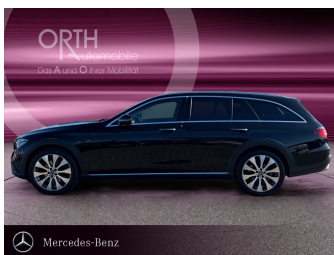

ABS	Abstandstempomat
Abstandswarner	Alarmanlage
Allradantrieb	Android auto
Anhaengerkupplung	Anhängerkupplung schwenkbar
Apple carplay	Berganfahrasistent
Bluetooth	Bordcomputer
Dachreling	ESP
Einparkhilfe	Einparkhilfe Kamera
Einparkhilfe Sensoren hinten	Einparkhilfe Sensoren vorne
Einparkhilfe selbstlenkendes System	Fensterheber
Fernlichtassistent	Freisprecheinrichtung
Gepäckraumabtrennung	Geschwindigkeitsbegrenzungsanlage
Innenspiegel automatisch abbl.	Kindersitzbefestigung
Klimaautomatik	Klimaautomatik
Klimaautomatik 2 zonen	Kurvenlicht
Led-Scheinwerfer	Led-Tagfahrlicht
Lederlenkrad	Leichtmetallfelgen
Lichtsensoren	Lordosenstütze
Luftfederung	Luftfederung
Massagesitz	Metallic
Mittelarmlehne	Multifunktionslenkrad
Musikstreaming integriert	Müdigkeitswarnsystem
Navigationssystem	Nichtraucher Fahrzeug
Notbremsassistent	Notrufsystem
Pannenkitt	Regensensor
Reifendruckkontrollsystem	Schaltwippen
Schiebedach	Servolenkung
Sitzheizung	Sitzheizung hinten
Sportpaket	Sprachsteuerung
Spurhalteassistent	Spurwechselassistent
Standheizung	Start Stop Automatik
Tagfahrlicht	Traktionskontrolle
Tuner oder Radio	USB
Verkehrszeichenerkennung	Wegfahrsperrung
Winterpaket	Zentralverriegelung
ambientes Licht	beheizbares Lenkrad
dab-radio	einparkhilfe kamera 360
elektrische Heckklappe	elektrische Seitenspiegel
elektrische Sitzeinstellung	head-up display
induktionsladen Smartphones	schlüssellose Zentralsverriegelung
volldigitales Kombiinstrument