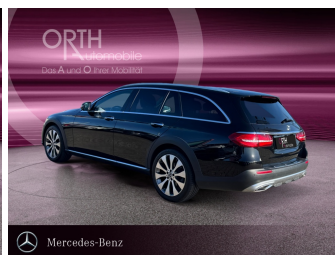

MercedesBenz E 220 dT 4M All-Terrain HUD+STD-HZG+LED+AHK+

Ehem. Neupreis*

88.726,-€

Unser Angebotspreis:

32.985,-€

Differenzbesteuert gemäß §25a UStG

Fahrzeugnummer 7370

Schnellinformationen

Fahrzeugart	Gebrauchtfahrzeug	Klasse	E
Kategorie	Kombi	Hubraum	1950 cm ³
Erstzulassung	12/2018	Außenfarbe	
Laufleistung	86000 km	Innenfarbe	Schwarz
Leistung	143 kW (194 PS)	Innenausstattung	Leder
Kraftstoffart	Diesel		
Getriebe	Automatik		

Fahrzeugausstattung

ABS	Abstandstempomat
Abstandswarner	Alarmanlage
Allradantrieb	Android auto
Anhaengerkupplung	Anhängerkupplung schwenkbar
Apple carplay	Berganfahrasistent
Bluetooth	Bordcomputer
Dachreling	ESP
Einparkhilfe	Einparkhilfe Kamera
Einparkhilfe Sensoren hinten	Einparkhilfe Sensoren vorne
Einparkhilfe selbstlenkendes System	Fensterheber
Fernlichtassistent	Freisprecheinrichtung
Gepäckraumabtrennung	Geschwindigkeitsbegrenzungsanlage
Innenspiegel automatisch abbl.	Kindersitzbefestigung
Klimaautomatik	Klimaautomatik
Klimaautomatik 2 zonen	Kurvenlicht
Led-Scheinwerfer	Led-Tagfahrlicht
Lederlenkrad	Leichtmetallfelgen
Lichtsensoren	Lordosenstütze
Luftfederung	Luftfederung
Massagesitz	Metallic
Mittelarmlehne	Multifunktionslenkrad
Musikstreaming integriert	Müdigkeitswarnsystem
Navigationssystem	Nichtraucher Fahrzeug
Notbremsassistent	Notrufsystem
Pannenkitt	Regensensor
Reifendruckkontrollsystem	Schaltwippen
Schiebedach	Servolenkung
Sitzheizung	Sitzheizung hinten
Sportpaket	Sprachsteuerung
Spurhalteassistent	Spurwechselassistent
Standheizung	Start Stop Automatik
Tagfahrlicht	Traktionskontrolle
Tuner oder Radio	USB
Verkehrszeichenerkennung	Wegfahrsperrung
Winterpaket	Zentralverriegelung
ambientes Licht	beheizbares Lenkrad
dab-radio	einparkhilfe kamera 360
elektrische Heckklappe	elektrische Seitenspiegel
elektrische Sitzeinstellung	head-up display
induktionsladen Smartphones	schlüssellose Zentralsverriegelung
volldigitales Kombiinstrument	