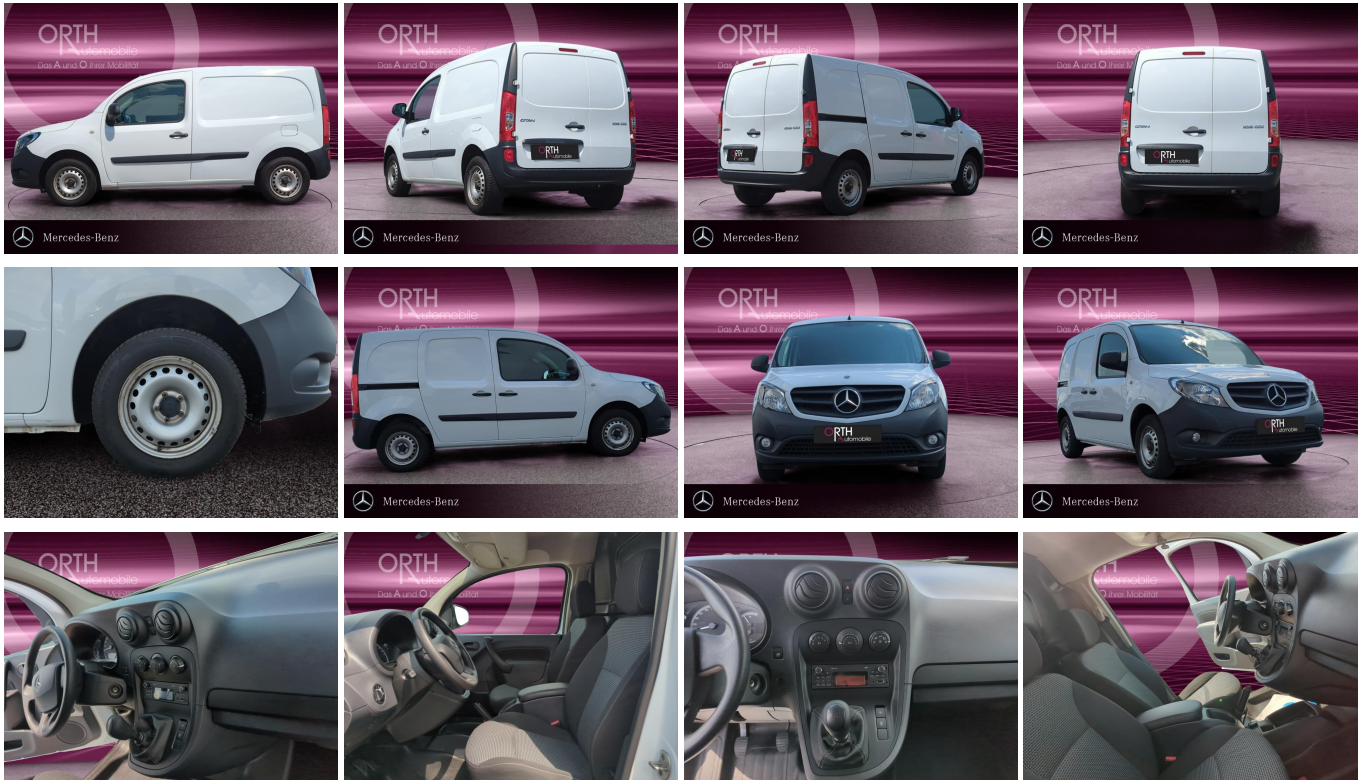

Fahrzeugausstattung

ABS	Berganfahrassistent
ESP	Klimaautomatik
Klimaautomatik	Klimaautomatik 2 zonen
Mittelarmlehne	Notbremsassistent
Schiebetür	Schiebetür rechts
Servolenkung	Start Stop Automatik
Tagfahrlicht	Traktionskontrolle
Tuner oder Radio	Zentralverriegelung
elektrische Seitenspiegel