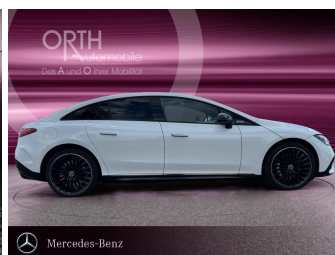

Fahrzeugausstattung

ABS	Abstandstempomat
Abstandswarner	Alarmanlage
Android auto	Apple carplay
Bluetooth	Bordcomputer
ESP	Einparkhilfe
Einparkhilfe Kamera	Einparkhilfe Sensoren hinten
Einparkhilfe Sensoren vorne	Einparkhilfe selbstlenkendes System
Fensterheber	Fernlichtassistent
Freisprecheinrichtung	Geschwindigkeitsbegrenzungsanlage
Innenspiegel automatisch abbl.	Kindersitzbefestigung
Klimaautomatik	Klimaautomatik
Led-Scheinwerfer	Led-Tagfahrlicht
Lederlenkrad	Leichtmetallfelgen
Lichtsensor	Lordosenstütze
Luftfederung	Luftfederung
Mittelarmlehne	Multifunktionslenkrad
Musikstreaming integriert	Müdigkeitswarnsystem
Navigationssystem	Nichtraucher Fahrzeug
Notbremsassistent	Notrufsystem
Pannenkitt	Panorama Dach
Regensensor	Reifendruckkontrollsystem
Schaltwippen	Schiebedach
Servolenkung	Sitzheizung
Soundsystem	Sportfahrwerk
Sportpaket	Sportsitze
Sprachsteuerung	Spurhalteassistent
Spurwechselassistent	Standklima
Start Stop Automatik	Tagfahrlicht
Touchscreen	Traktionskontrolle
Tuner oder Radio	USB
Verkehrszeichenerkennung	W-lan
Wegfahrsperr	Zentralverriegelung
ambientes Licht	dab-radio
einparkhilfe kamera 360	elektrische Heckklappe
elektrische Seitenspiegel	elektrische Sitzeinstellung
induktionsladen Smartphones	schlüssellose Zentralsverriegelung
volldigitales Kombiinstrument