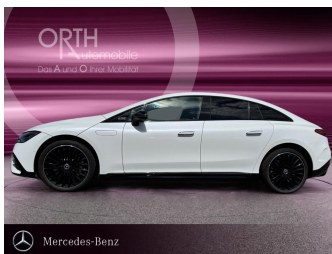

Fahrzeugausstattung

ABS	Abstandstempomat
Abstandswarner	Alarmanlage
Android auto	Apple carplay
Bluetooth	Bordcomputer
ESP	Einparkhilfe
Einparkhilfe Kamera	Einparkhilfe Sensoren hinten
Einparkhilfe Sensoren vorne	Einparkhilfe selbstlenkendes System
Fensterheber	Fernlichtassistent
Freisprecheinrichtung	Geschwindigkeitsbegrenzungsanlage
Innenspiegel automatisch abbl.	Kindersitzbefestigung
Klimaautomatik	Klimaautomatik
Led-Scheinwerfer	Led-Tagfahrlicht
Lederlenkrad	Leichtmetallfelgen
Lichtsensor	Lordosenstütze
Luftfederung	Luftfederung
Mittelarmlehne	Multifunktionslenkrad
Musikstreaming integriert	Müdigkeitswarnsystem
Navigationssystem	Nichtraucher Fahrzeug
Notbremsassistent	Notrufsystem
Pannenkitt	Panorama Dach
Regensensor	Reifendruckkontrollsystem
Schaltwippen	Schiebedach
Servolenkung	Sitzheizung
Soundsystem	Sportfahrwerk
Sportpaket	Sportsitze
Sprachsteuerung	Spurhalteassistent
Spurwechselassistent	Standklima
Start Stop Automatik	Tagfahrlicht
Touchscreen	Traktionskontrolle
Tuner oder Radio	USB
Verkehrszeichenerkennung	W-lan
Wegfahrsperr	Zentralverriegelung
ambientes Licht	dab-radio
einparkhilfe kamera 360	elektrische Heckklappe
elektrische Seitenspiegel	elektrische Sitzeinstellung
induktionsladen Smartphones	schlüssellose Zentralsverriegelung
volldigitales Kombiinstrument