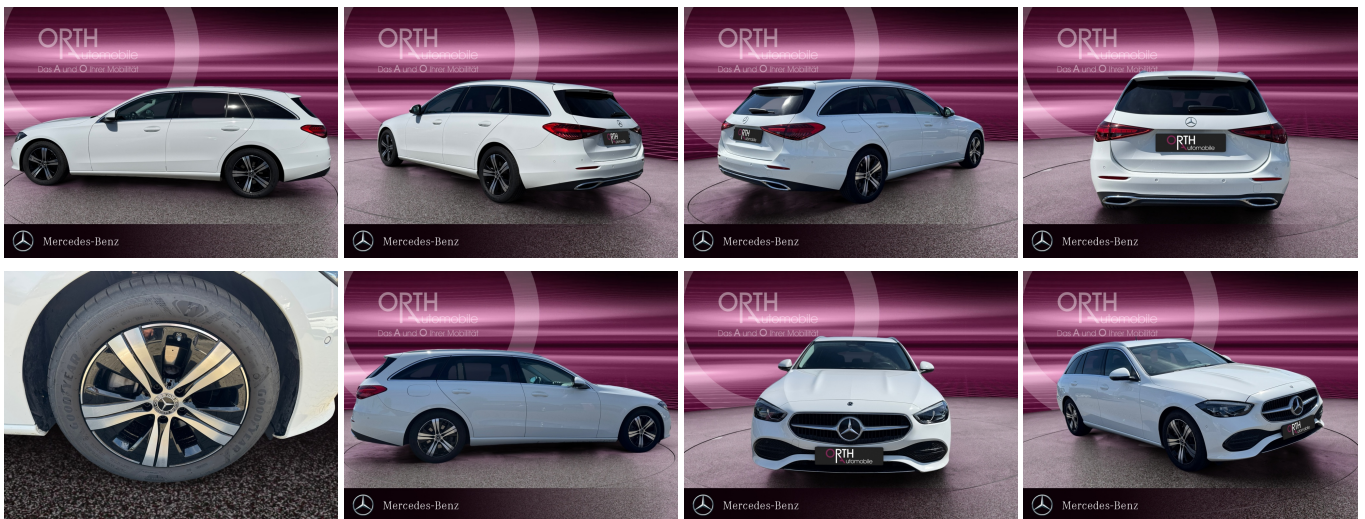

6,4

CO₂-Emissionen (kombiniert) in g/km:

146,0

CO₂-Klasse:

E

Fahrzeugausstattung

| | |
|------------------------------------|-------------------------------------|
| ABS | Abstandswarner |
| Android auto | Apple carplay |
| Berganfahrassistent | Bluetooth |
| Bordcomputer | Dachreling |
| ESP | Einparkhilfe |
| Einparkhilfe Kamera | Einparkhilfe Sensoren hinten |
| Einparkhilfe Sensoren vorne | Einparkhilfe selbstlenkendes System |
| Fensterheber | Freisprecheinrichtung |
| Gepäckraumabtrennung | Geschwindigkeitsbegrenzungsanlage |
| Innenspiegel automatisch abbl. | Kindersitzbefestigung |
| Klimaautomatik | Klimaautomatik |
| Klimaautomatik 2 zonen | Led-Scheinwerfer |
| Led-Tagfahrlicht | Lederlenkrad |
| Leichtmetallfelgen | Lichtsensor |
| Lordosenstütze | Mittelarmlehne |
| Multifunktionslenkrad | Musikstreaming integriert |
| Müdigkeitswarnsystem | Navigationssystem |
| Nichtraucher Fahrzeug | Notbremsassistent |
| Notrufsystem | Pannenkitt |
| Regensensor | Reifendruckkontrollsystem |
| Schaltwippen | Servolenkung |
| Sitzheizung | Sportfahrwerk |
| Sportpaket | Sprachsteuerung |
| Spurhalteassistent | Spurwechselassistent |
| Start Stop Automatik | Tagfahrlicht |
| Touchscreen | Traktionskontrolle |
| Tuner oder Radio | USB |
| Verkehrszeichenerkennung | W-lan |
| Wegfahrsperr | Winterpaket |
| Zentralverriegelung | ambientes Licht |
| beheizbares Lenkrad | blendfreies fernlicht (matrix) |
| dab-radio | elektrische Heckklappe |
| elektrische Seitenspiegel | induktionsladen Smartphones |
| schlüssellose Zentralsverriegelung | volldigitales Kombiinstrument |