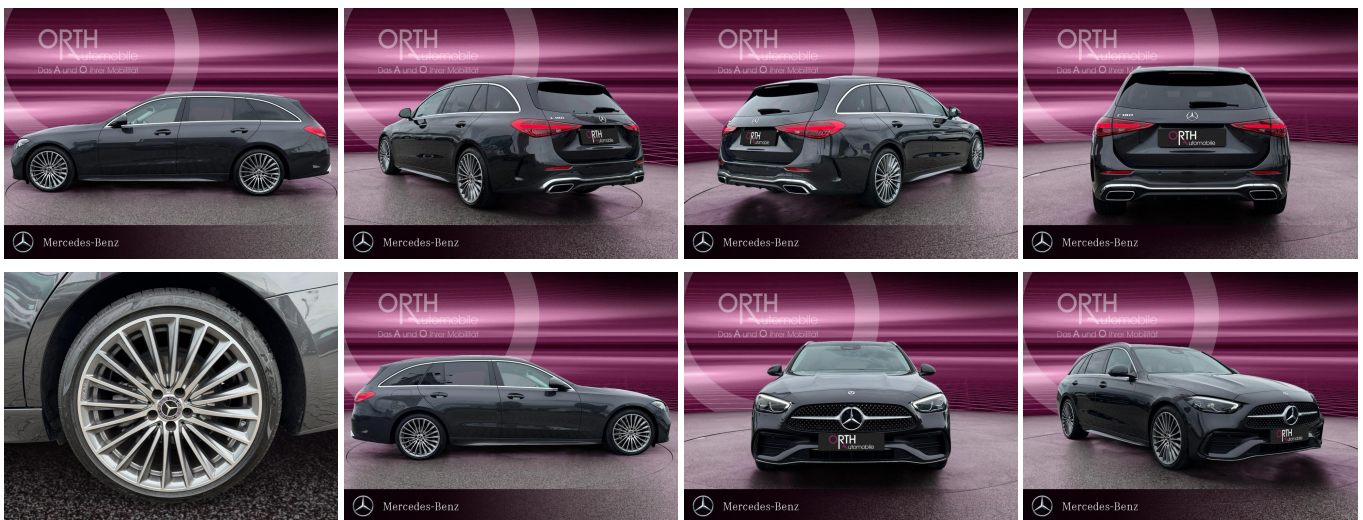

19% MwSt ausweisbar

Fahrzeugnummer 6676

Schnellinformationen

Fahrzeugart	Gebrauchtfahrzeug	Klasse	C
Kategorie	Kombi	Hubraum	1496 cm ³
Erstzulassung	08/2024	Außenfarbe	
Laufleistung	8060 km	Innenfarbe	Schwarz
Leistung	125 kW (170 PS)	Innenausstattung	Teilleder
Kraftstoffart	Benzin		
Getriebe	Automatik		

Fahrzeugausstattung

ABS	Abstandstempomat
Abstandswarner	Android auto
Anhaengerkupplung	Anhängerkupplung schwenkbar
Apple carplay	Berganfahrassistent
Bluetooth	Bordcomputer
Dachreling	ESP
Einparkhilfe	Einparkhilfe Kamera
Einparkhilfe Sensoren hinten	Einparkhilfe Sensoren vorne
Einparkhilfe selbstlenkendes System	Fensterheber
Fernlichtassistent	Freisprecheinrichtung
Gepäckraumabtrennung	Geschwindigkeitsbegrenzungsanlage
Innenspiegel automatisch abbl.	Kindersitzbefestigung
Klimaautomatik	Klimaautomatik
Led-Scheinwerfer	Led-Tagfahrlicht
Lederlenkrad	Leichtmetallfelgen
Lichtsensoren	Lordosenstütze
Metallic	Mittelarmlehne
Multifunktionslenkrad	Musikstreaming integriert
Navigationssystem	Nichtraucher Fahrzeug
Notbremsassistent	Notrufsystem
Pannenkitt	Regensensor
Reifendruckkontrollsystem	Servolenkung
Sitzheizung	Soundsystem
Sportfahrwerk	Sportpaket
Sportsitze	Sprachsteuerung
Spurhalteassistent	Spurwechselassistent
Start Stop Automatik	Tagfahrlicht
Touchscreen	Traktionskontrolle
Tuner oder Radio	USB
Verkehrszeichenerkennung	W-lan
Wegfahrsperr	Zentralverriegelung
ambientes Licht	dab-radio
elektrische Heckklappe	elektrische Seitenspiegel
elektrische Sitzeinstellung	induktionsladen Smartphones
schlüssellose Zentralsverriegelung	