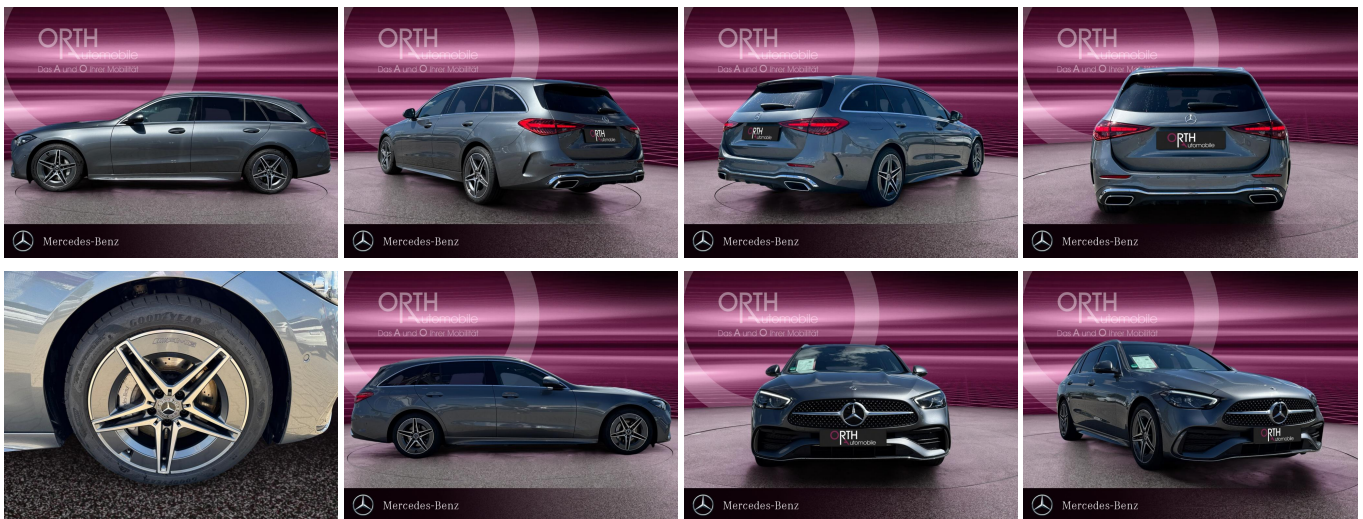

## Fahrzeugausstattung

ABS	Abstandswarner
Android auto	Apple carplay
Berganfahrassistent	Bluetooth
Bordcomputer	Dachreling
ESP	Einparkhilfe
Einparkhilfe Kamera	Einparkhilfe Sensoren hinten
Einparkhilfe Sensoren vorne	Einparkhilfe selbstlenkendes System
Fensterheber	Fernlichtassistent
Freisprecheinrichtung	Gepäckraumabtrennung
Geschwindigkeitsbegrenzungsanlage	Innenspiegel automatisch abbl.
Kindersitzbefestigung	Klimaautomatik
Klimaautomatik	Led-Scheinwerfer
Led-Tagfahrlicht	Lederlenkrad
Leichtmetallfelgen	Lichtsensor
Lordosenstütze	Metallic
Mittelarmlehne	Multifunktionslenkrad
Musikstreaming integriert	Müdigkeitswarnsystem
Navigationssystem	Nichtraucher Fahrzeug
Notbremsassistent	Notrufsystem
Regensensor	Reifendruckkontrollsystem
Schaltwippen	Servolenkung
Sitzheizung	Sportfahrwerk
Sportpaket	Sportsitze
Sprachsteuerung	Spurhalteassistent
Start Stop Automatik	Tagfahrlicht
Tempomat	Touchscreen
Traktionskontrolle	Tuner oder Radio
USB	Verkehrszeichenerkennung
Wegfahrsperr	Winterpaket
Zentralverriegelung	ambientes Licht
beheizbares Lenkrad	dab-radio
elektrische Heckklappe	elektrische Seitenspiegel
elektrische Sitzeinstellung hinten	induktionsladen Smartphones
schlüssellose Zentralsverriegelung	volldigitales Kombiinstrument