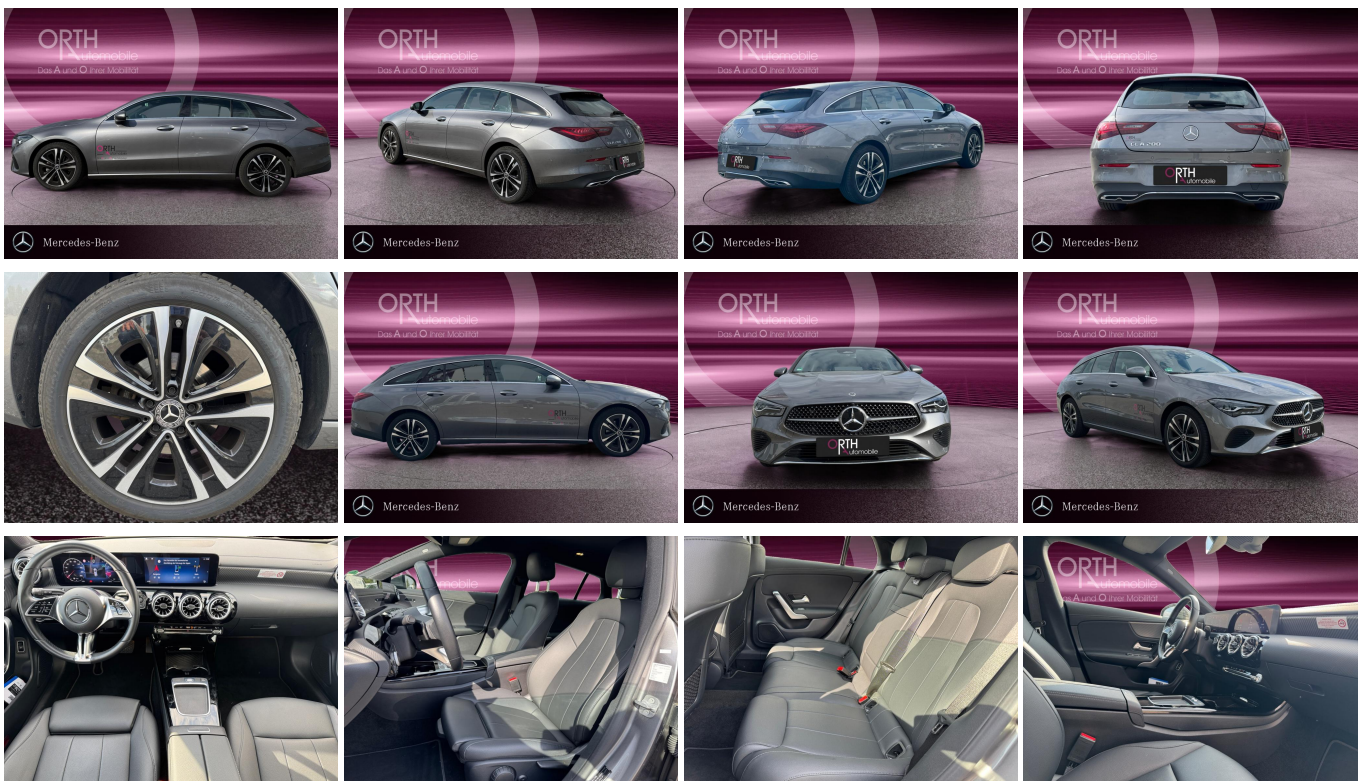

Schnellinformationen

Fahrzeugart	Vorführfahrzeug	Klasse	CLA
Kategorie	Kombi	Hubraum	1332 cm ³
Erstzulassung	11/2023	Außenfarbe	
Laufleistung	61000 km	Innenfarbe	Schwarz
Leistung	120 kW (163 PS)	Innenausstattung	Teilleder
Kraftstoffart	Benzin		
Getriebe	Automatik		

Fahrzeugausstattung

ABS	Abstandswarner
Android auto	Apple carplay
Berganfahrassistent	Bluetooth
Bordcomputer	ESP
Einparkhilfe	Einparkhilfe Kamera
Einparkhilfe Sensoren hinten	Einparkhilfe Sensoren vorne
Einparkhilfe selbstlenkendes System	Fensterheber
Fernlichtassistent	Freisprecheinrichtung
Innenspiegel automatisch abbl.	Kindersitzbefestigung
Klimaautomatik	Klimaautomatik
Led-Scheinwerfer	Led-Tagfahrlicht
Lederlenkrad	Lichtsensord
Lordosenstütze	Metallic
Mittelarmlehne	Multifunktionslenkrad
Musikstreaming integriert	Müdigkeitswarnsystem
Navigationssystem	Notbremsassistent
Notrufsystem	Regensensor
Reifendruckkontrollsystem	Schaltwippen
Servolenkung	Sitzheizung
Sprachsteuerung	Spurhalteassistent
Start Stop Automatik	Tagfahrlicht
Touchscreen	Traktionskontrolle
Tuner oder Radio	USB
Verkehrszeichenerkennung	W-lan
Wegfahrsperr	Zentralverriegelung
ambientes Licht	dab-radio
elektrische Heckklappe	elektrische Seitenspiegel
induktionsladen Smartphones	schlüssellose Zentralsverriegelung
volldigitales Kombiinstrument	