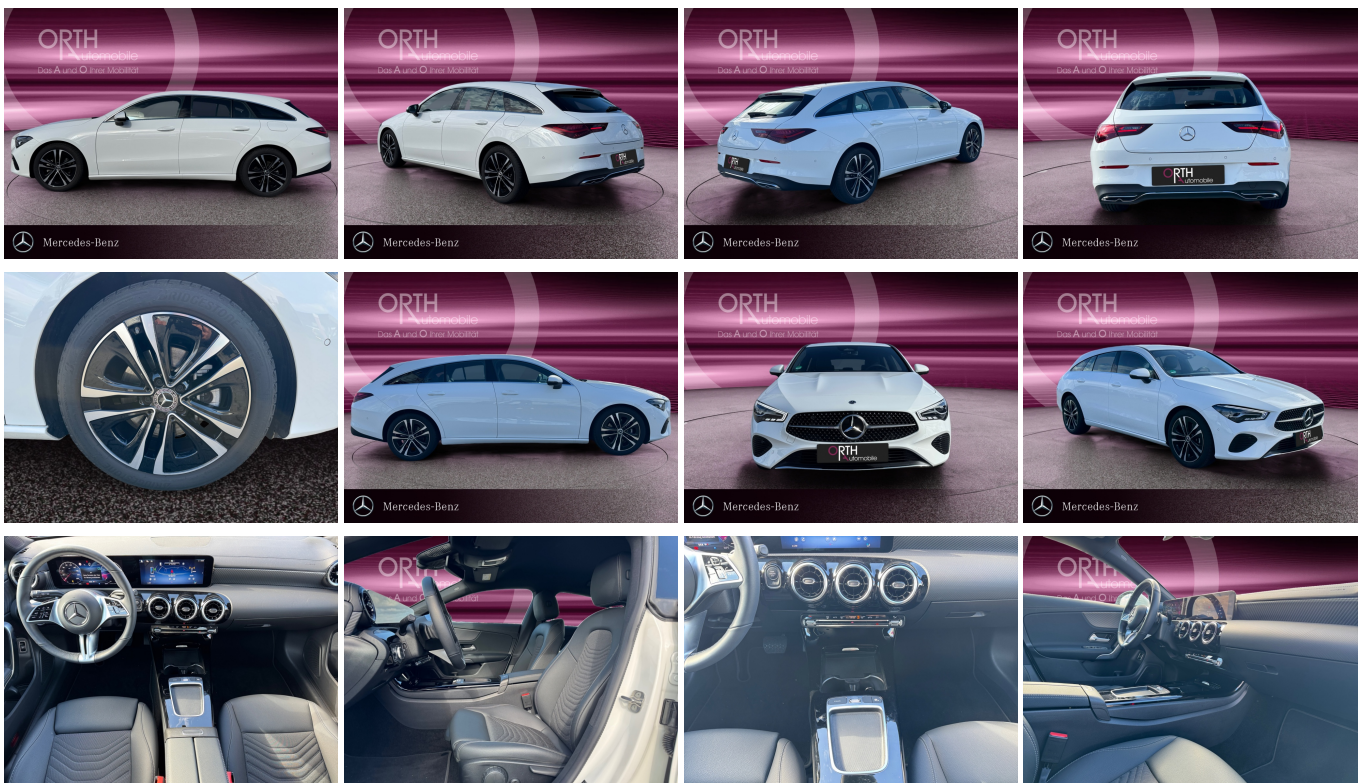

## Fahrzeugausstattung

ABS	Abstandstempomat
Abstandswarner	Berganfahrassistent
Bluetooth	Bordcomputer
ESP	Einparkhilfe
Einparkhilfe Kamera	Einparkhilfe Sensoren hinten
Einparkhilfe Sensoren vorne	Einparkhilfe selbstlenkendes System
Fensterheber	Fernlichtassistent
Freisprecheinrichtung	Gepäckraumabtrennung
Geschwindigkeitsbegrenzungsanlage	Innenspiegel automatisch abbl.
Kindersitzbefestigung	Klimaautomatik
Klimaautomatik	Led-Scheinwerfer
Led-Tagfahrlicht	Lederlenkrad
Leichtmetallfelgen	Lichtsensor
Lordosenstütze	Mittelarmlehne
Multifunktionslenkrad	Müdigkeitswarnsystem
Navigationssystem	Nichtraucher Fahrzeug
Notbremsassistent	Notrufsystem
Pannenkitt	Regensensor
Reifendruckkontrollsystem	Schaltwippen
Servolenkung	Sitzheizung
Sprachsteuerung	Spurhalteassistent
Start Stop Automatik	Tagfahrlicht
Touchscreen	Traktionskontrolle
Tuner oder Radio	USB
Verkehrszeichenerkennung	W-lan
Wegfahrsperr	Winterpaket
Zentralverriegelung	beheizbares Lenkrad
dab-radio	elektrische Heckklappe
elektrische Seitenspiegel	volldigitales Kombiinstrument