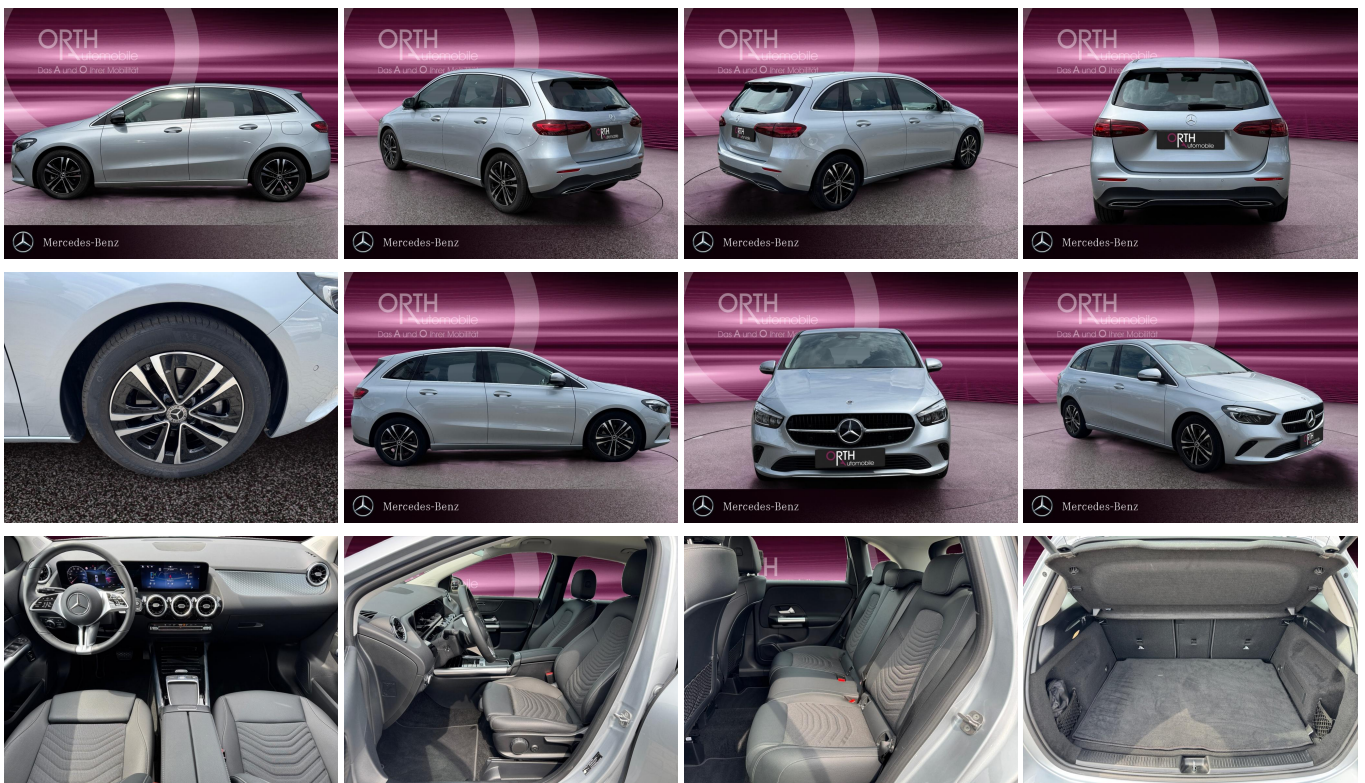

Fahrzeugausstattung

ABS	Android auto
Apple carplay	Bluetooth
Bordcomputer	ESP
Einparkhilfe	Einparkhilfe Kamera
Einparkhilfe Sensoren hinten	Einparkhilfe Sensoren vorne
Einparkhilfe selbstlenkendes System	Fensterheber
Fernlichtassistent	Freisprecheinrichtung
Gepäckraumabtrennung	Geschwindigkeitsbegrenzungsanlage
Innenspiegel automatisch abbl.	Kindersitzbefestigung
Klimaautomatik	Klimaautomatik
Led-Scheinwerfer	Led-Tagfahrlicht
Lederlenkrad	Leichtmetallfelgen
Lichtsensoren	Lordosenstütze
Metallic	Mittelarmlehne
Multifunktionslenkrad	Musikstreaming integriert
Müdigkeitssystem	Navigationssystem
Nicht-raucher Fahrzeug	Notbremsassistent
Notrufsystem	Pannenkitt
Regensensor	Reifendruckkontrollsystem
Schaltwippen	Servolenkung
Sitzheizung	Skisack
Sprachsteuerung	Spurhalteassistent
Tagfahrlicht	Touchscreen
Traktionskontrolle	Tuner oder Radio
USB	Verkehrszeichenerkennung
Wegfahrsperrung	Winterpaket
Zentralverriegelung	beheizbares Lenkrad
dab-radio	elektrische Heckklappe
elektrische Seitenspiegel	volldigitales Kombiinstrument