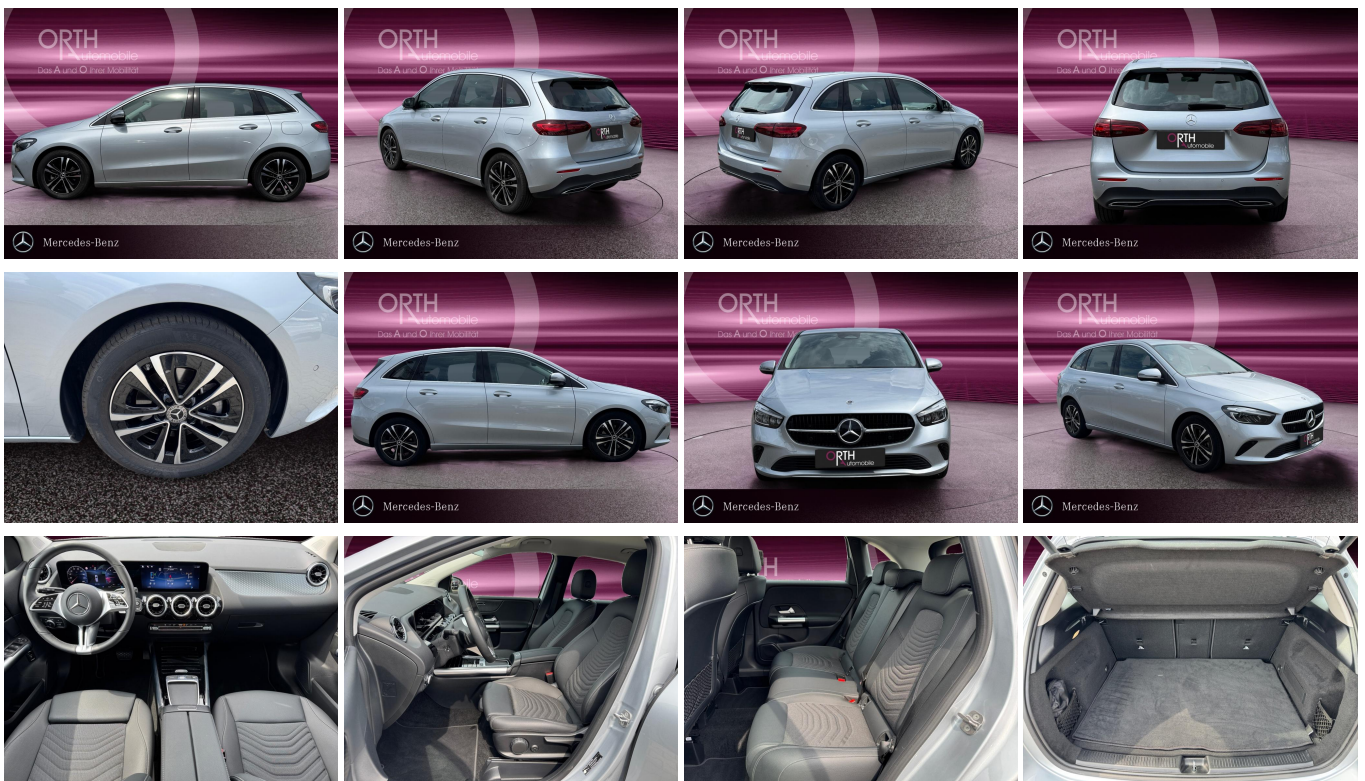

MercedesBenz B 180

Ehem. Neupreis*
ERA+SPUR+LED
45.619,-€

Ihre Ersparnis
44 %

Unser Angebotspreis:

30.650,-€

25.756,- € netto

19% MwSt ausweisbar

Fahrzeugnummer 7168

Schnellinformationen

Fahrzeugart	Gebrauchtfahrzeug	Klasse	B
Kategorie	Kombi	Hubraum	1332 cm ³
Erstzulassung	06/2024	Außenfarbe	
Laufleistung	9594 km	Innenfarbe	Schwarz
Leistung	100 kW (136 PS)	Innenausstattung	Teilleder
Kraftstoffart	Benzin		
Getriebe	Automatik		

Fahrzeugausstattung

ABS	Android auto
Apple carplay	Bluetooth
Bordcomputer	ESP
Einparkhilfe	Einparkhilfe Kamera
Einparkhilfe Sensoren hinten	Einparkhilfe Sensoren vorne
Einparkhilfe selbstlenkendes System	Fensterheber
Fernlichtassistent	Freisprecheinrichtung
Gepäckraumabtrennung	Geschwindigkeitsbegrenzungsanlage
Innenspiegel automatisch abbl.	Kindersitzbefestigung
Klimaautomatik	Klimaautomatik
Led-Scheinwerfer	Led-Tagfahrlicht
Lederlenkrad	Leichtmetallfelgen
Lichtsensoren	Lordosenstütze
Metallic	Mittelarmlehne
Multifunktionslenkrad	Musikstreaming integriert
Müdigkeitswarnsystem	Navigationssystem
Nichtraucher Fahrzeug	Notbremsassistent
Notrufsystem	Pannenkitt
Regensensor	Reifendruckkontrollsystem
Schaltwippen	Servolenkung
Sitzheizung	Skisack
Sprachsteuerung	Spurhalteassistent
Tagfahrlicht	Touchscreen
Traktionskontrolle	Tuner oder Radio
USB	Verkehrszeichenerkennung
Wegfahrsperrung	Winterpaket
Zentralverriegelung	beheizbares Lenkrad
dab-radio	elektrische Heckklappe
elektrische Seitenspiegel	volldigitales Kombiinstrument