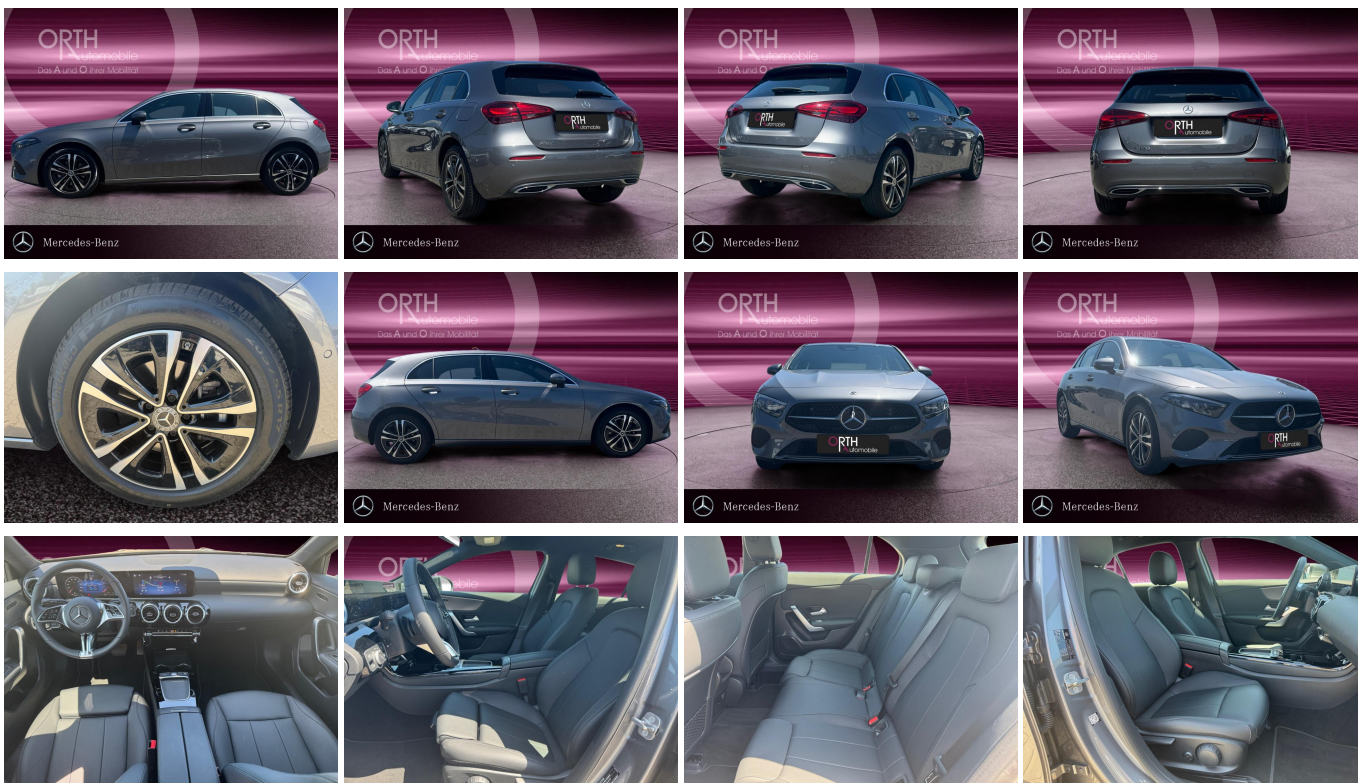

Fahrzeugausstattung

ABS	Abstandswarner
Android auto	Apple carplay
Berganfahrassistent	Bluetooth
Bordcomputer	ESP
Einparkhilfe	Einparkhilfe Kamera
Einparkhilfe Sensoren hinten	Einparkhilfe Sensoren vorne
Einparkhilfe selbstlenkendes System	Fensterheber
Freisprecheinrichtung	Gepäckraumabtrennung
Geschwindigkeitsbegrenzungsanlage	Innenspiegel automatisch abbl.
Kindersitzbefestigung	Klimaautomatik
Klimaautomatik	Led-Scheinwerfer
Led-Tagfahrlicht	Lederlenkrad
Leichtmetallfelgen	Lichtsensor
Lordosenstütze	Metallic
Mittelarmlehne	Multifunktionslenkrad
Musikstreaming integriert	Müdigkeitswarnsystem
Navigationssystem	Nichtraucher Fahrzeug
Notbremsassistent	Notrufsystem
Pannenkitt	Regensensor
Reifendruckkontrollsystem	Schaltwippen
Servolenkung	Sitzheizung
Sprachsteuerung	Spurhalteassistent
Start Stop Automatik	Tagfahrlicht
Touchscreen	Traktionskontrolle
Tuner oder Radio	USB
Verkehrszeichenerkennung	Wegfahrsperr
Winterpaket	Zentralverriegelung
beheizbares Lenkrad	dab-radio
elektrische Seitenspiegel	volldigitales Kombiinstrument