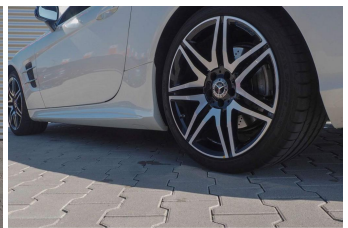

ORTH Mercedes-Benz Service Nutzfahrzeuge