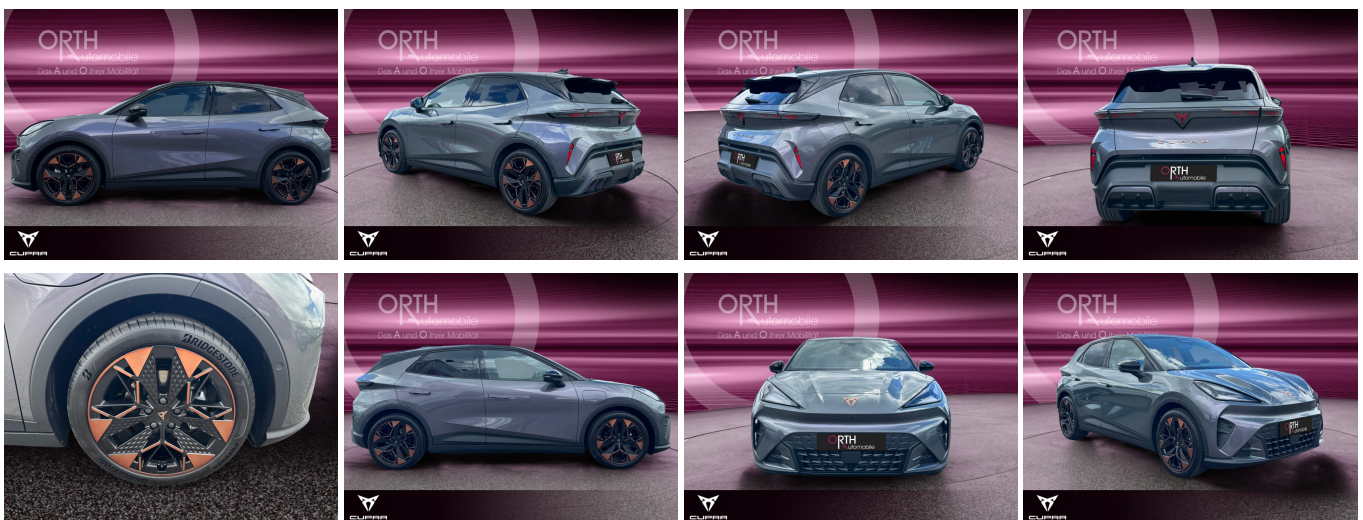

Fahrzeugausstattung

ABS	Abstandstempomat
Abstandswarner	Android auto
Apple carplay	Bluetooth
Bordcomputer	ESP
Einparkhilfe	Einparkhilfe Kamera
Einparkhilfe Sensoren hinten	Einparkhilfe Sensoren vorne
Fensterheber	Freisprecheinrichtung
Gepäckraumabtrennung	Geschwindigkeitsbegrenzungsanlage
Innenspiegel automatisch abbl.	Kindersitzbefestigung
Klimaautomatik	Klimaautomatik
Led-Scheinwerfer	Led-Tagfahrlicht
Lederlenkrad	Leichtmetallfelgen
Lichtsensoren	Metallic
Multifunktionslenkrad	Musikstreaming integriert
Müdigkeitssystem	Navigationssystem
Nichtraucher Fahrzeug	Notbremsassistent
Notrufsystem	Regensensor
Reifendruckkontrollsystem	Servolenkung
Sitzheizung	Soundsystem
Sportfahrwerk	Sportpaket
Sportsitze	Sprachsteuerung
Spurhalteassistent	Spurwechselassistent
Tagfahrlicht	Touchscreen
Traktionskontrolle	Tuner oder Radio
USB	Verkehrszeichenerkennung
W-lan	Wegfahrsperrung
Winterpaket	Zentralverriegelung
ambientes Licht	beheizbares Lenkrad
dab-radio	einparkhilfe kamera 360
elektrische Seitenspiegel	elektrische Sitzeinstellung
induktionsladen Smartphones	schlüssellose Zentralsverriegelung
volldigitales Kombiinstrument