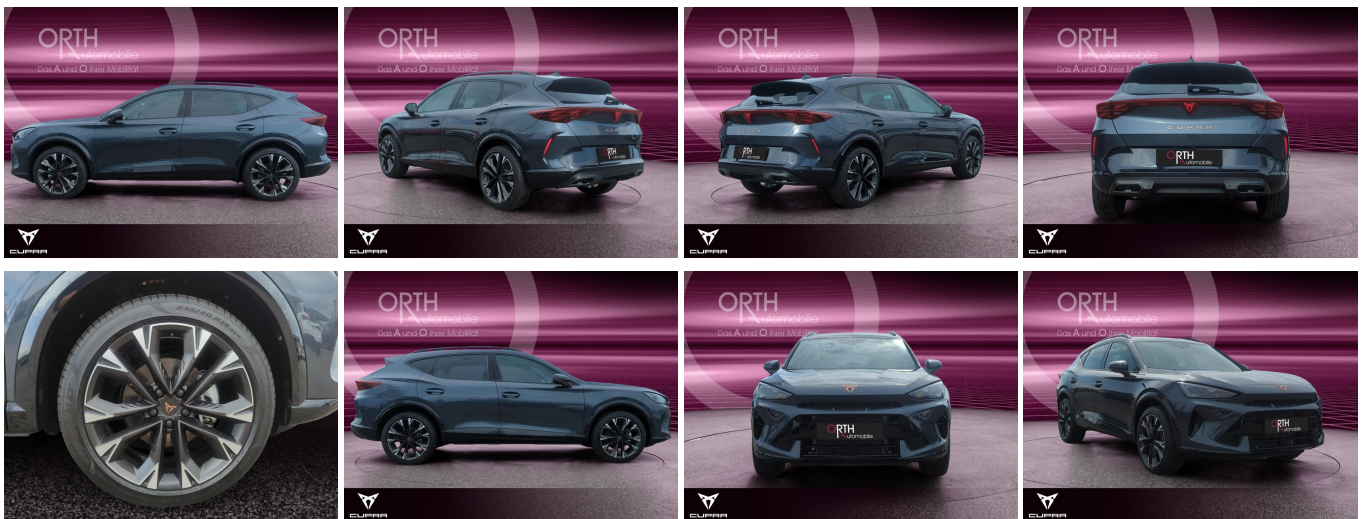

19% MwSt ausweisbar

Fahrzeugnummer S11445

Schnellinformationen

Fahrzeugart	Tageszulassung	Klasse	Formentor
Kategorie	SUV/Geländewagen/Pickup	Hubraum	1498 cm ³
Erstzulassung	05/2025	Außenfarbe	
Laufleistung	11330 km	Innenfarbe	Schwarz
Leistung	110 kW (150 PS)	Innenausstattung	Stoff
Kraftstoffart	Benzin		
Getriebe	Automatik		

Fahrzeugausstattung

ABS	Abstandstempomat
Abstandswarner	Alarmanlage
Android auto	Apple carplay
Berganfahrassistent	Bluetooth
Bordcomputer	Dachreling
ESP	Einparkhilfe
Einparkhilfe Kamera	Einparkhilfe Sensoren hinten
Einparkhilfe Sensoren vorne	Fensterheber
Freisprecheinrichtung	Gepäckraumabtrennung
Geschwindigkeitsbegrenzungsanlage	Innenspiegel automatisch abbl.
Isofix Beifahrer	Kindersitzbefestigung
Klimaautomatik	Klimaautomatik
Klimaautomatik 3 zonen	Led-Scheinwerfer
Lederlenkrad	Leichtmetallfelgen
Lichtsensoren	Lordosenstütze
Mittelarmlehne	Multifunktionslenkrad
Musikstreaming integriert	Müdigkeitswarnsystem
Navigationssystem	Nichtraucher Fahrzeug
Notbremsassistent	Notrad
Notrufsystem	Regensensor
Reifendruckkontrollsystem	Schaltwippen
Servolenkung	Sitzheizung
Soundsystem	Sportpaket
Sportsitze	Sprachsteuerung
Spurhalteassistent	Start Stop Automatik
Touchscreen	Tuner oder Radio
USB	Verkehrszeichenerkennung
W-lan	Wegfahrsperrung
Winterpaket	Zentralverriegelung
ambientes Licht	beheizbares Lenkrad
blendfreies fernlicht (matrix)	dab-radio
elektrische Heckklappe	elektrische Seitenspiegel
elektrische Sitzeinstellung	induktionsladen Smartphones
schlüssellose Zentralsverriegelung	volldigitales Kombiinstrument