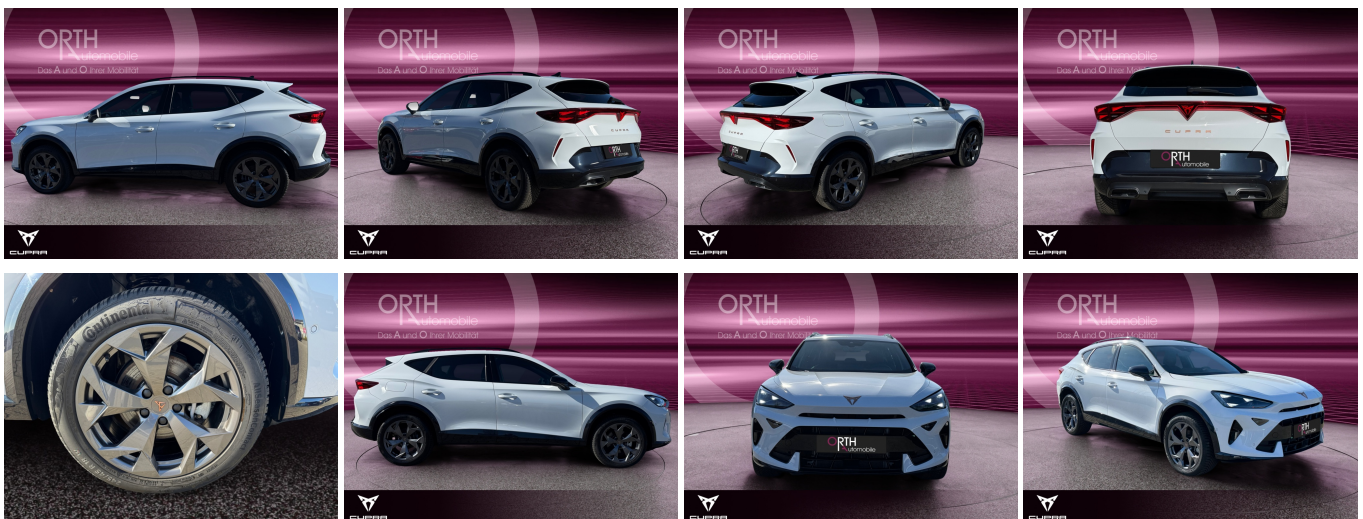

ABS	Abstandstempomat
Abstandswarner	Android auto
Apple carplay	Berganfahrassistent
Bluetooth	Bordcomputer
Dachreling	ESP
Einparkhilfe	Einparkhilfe Kamera
Einparkhilfe Sensoren hinten	Einparkhilfe Sensoren vorne
Einparkhilfe selbstlenkendes System	Fensterheber
Freisprecheinrichtung	Gepäckraumabtrennung
Geschwindigkeitsbegrenzungsanlage	Innenspiegel automatisch abbl.
Isofix Beifahrer	Kindersitzbefestigung
Klimaautomatik	Klimaautomatik
Klimaautomatik 3 zonen	Kurvenlicht
Led-Scheinwerfer	Led-Tagfahrlicht
Lederlenkrad	Leichtmetallfelgen
Lichtsensor	Lordosenstütze
Mittelarmlehne	Multifunktionslenkrad
Musikstreaming integriert	Müdigkeitswarnsystem
Navigationssystem	Nebelscheinwerfer
Nichtraucher Fahrzeug	Notbremsassistent
Notrufsystem	Pannenkitt
Regensensor	Reifendruckkontrollsystem
Schaltwippen	Servolenkung
Sitzheizung	Soundsystem
Sportsitze	Sprachsteuerung
Spurhalteassistent	Spurwechselassistent
Start Stop Automatik	Tagfahrlicht
Touchscreen	Tuner oder Radio
USB	Verkehrszeichenerkennung
W-lan	Wegfahrsperr
Winterpaket	Zentralverriegelung
ambientes Licht	beheizbares Lenkrad
blendfreies fernlicht (matrix)	dab-radio
einparkhilfe kamera 360	elektrische Heckklappe
elektrische Seitenspiegel	induktionsladen Smartphones
schlüssellose Zentralsverriegelung	volldigitales Kombiinstrument