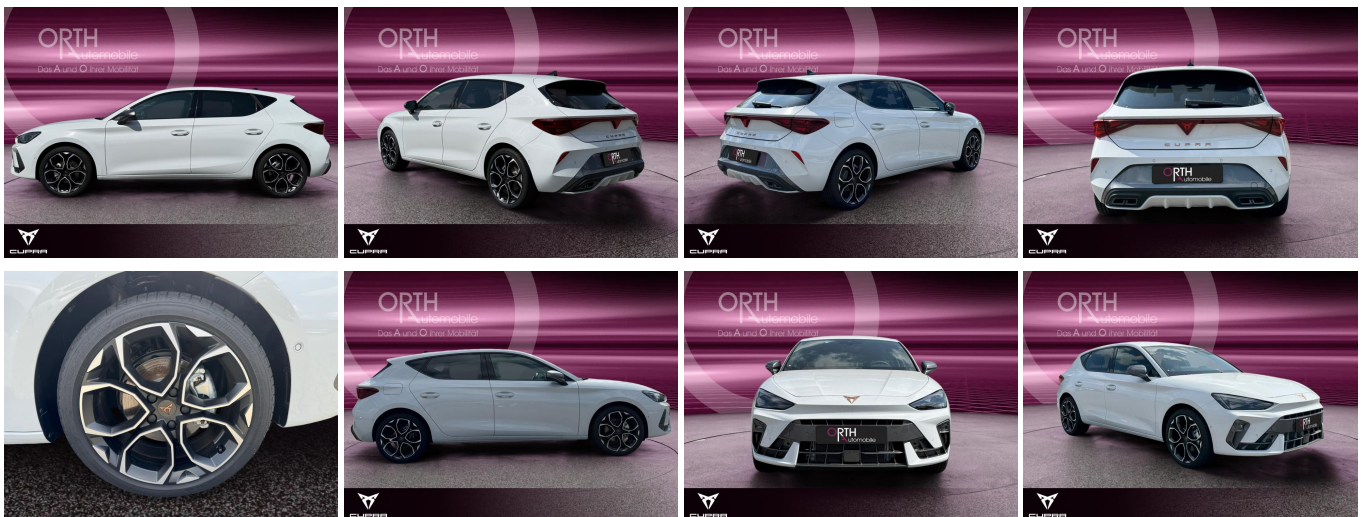

19% MwSt ausweisbar

Fahrzeugnummer S11617

Schnellinformationen

Fahrzeugart	Tageszulassung	Klasse	Leon
Kategorie	Limousine	Hubraum	1498 cm ³
Erstzulassung	01/2026	Außenfarbe	
Laufleistung	2100 km	Innenfarbe	Braun
Leistung	110 kW (150 PS)	Innenausstattung	Stoff
Kraftstoffart	Benzin		
Getriebe	Automatik		

5,5

CO₂-Emissionen (kombiniert) in g/km:

125,0

CO₂-Klasse:

D

Fahrzeugausstattung

ABS	Abstandstempomat
Abstandswarner	Alarmanlage
Android auto	Apple carplay
Berganfahrassistent	Bordcomputer
ESP	Einparkhilfe
Einparkhilfe Kamera	Einparkhilfe Sensoren hinten
Einparkhilfe Sensoren vorne	Einparkhilfe selbstlenkendes System
Fensterheber	Freisprecheinrichtung
Gepäckraumabtrennung	Geschwindigkeitsbegrenzungsanlage
Innenspiegel automatisch abbl.	Isofix Beifahrer
Kindersitzbefestigung	Klimaautomatik
Klimaautomatik	Klimaautomatik 3 zonen
Led-Scheinwerfer	Lederlenkrad
Leichtmetallfelgen	Lichtsensor
Lordosenstütze	Mittelarmlehne
Multifunktionslenkrad	Musikstreaming integriert
Müdigkeitswarnsystem	Navigationssystem
Nichtraucher Fahrzeug	Notbremsassistent
Notrad	Notrufsystem
Regensensor	Reifendruckkontrollsystem
Schaltwippen	Servolenkung
Sitzheizung	Soundsystem
Sportsitze	Sprachsteuerung
Spurhalteassistent	Start Stop Automatik
Touchscreen	Tuner oder Radio
USB	Verkehrszeichenerkennung
Wegfahrsperr	Winterpaket
Zentralverriegelung	ambientes Licht
beheizbares Lenkrad	blendfreies fernlicht (matrix)
dab-radio	elektrische Seitenspiegel
volldigitales Kombiinstrument	