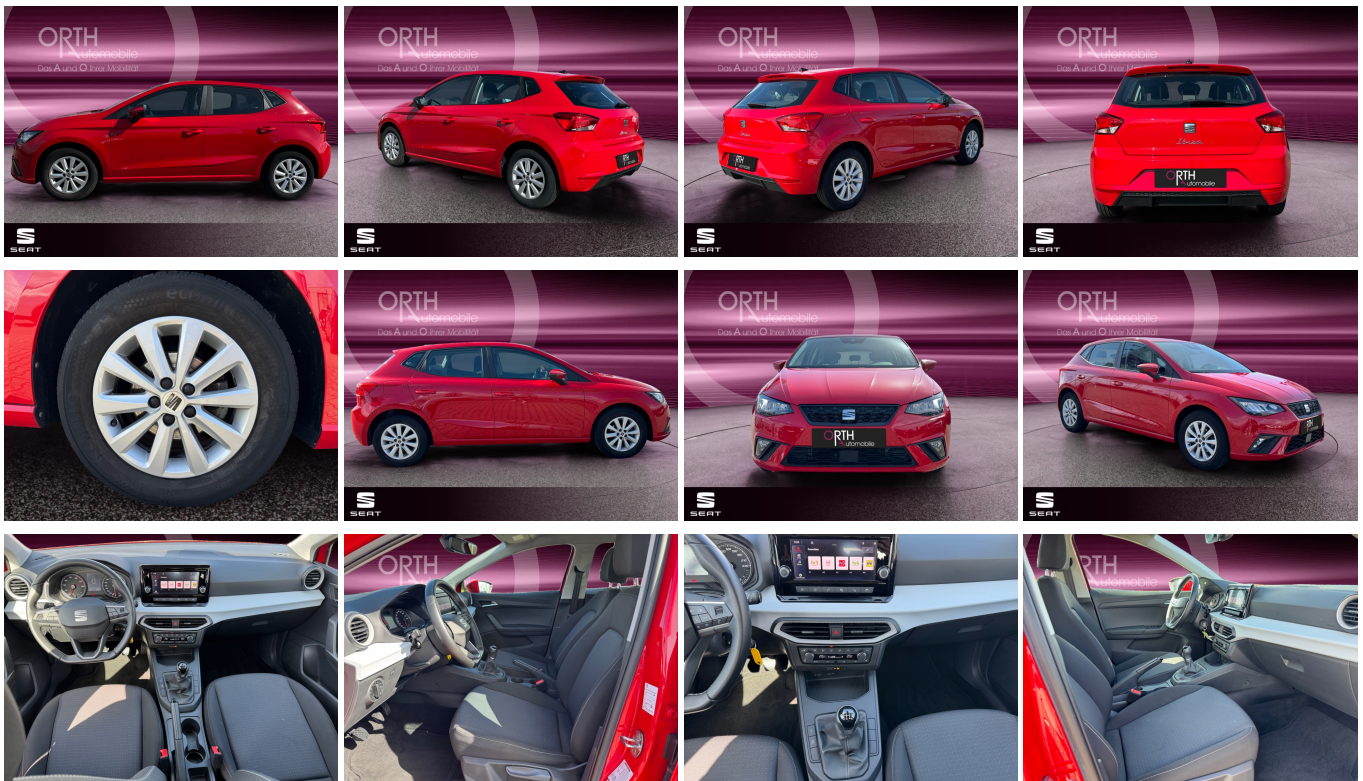

19% MwSt ausweisbar

Fahrzeugnummer 7373

Schnellinformationen

Fahrzeugart	Gebrauchtfahrzeug	Klasse	Ibiza
Kategorie	Limousine	Hubraum	999 cm ³
Erstzulassung	02/2022	Außenfarbe	
Laufleistung	35019 km	Innenfarbe	Schwarz
Leistung	59 kW (80 PS)	Innenausstattung	Stoff
Kraftstoffart	Benzin		
Getriebe	Schaltgetriebe		

5,2

CO₂-Emissionen (kombiniert) in g/km:

119,0

CO₂-Klasse:

D

Fahrzeugausstattung

ABS	Abstandswarner
Berganfahrassistent	Bluetooth
Bordcomputer	ESP
Fensterheber	Freisprecheinrichtung
Geschwindigkeitsbegrenzungsanlage	Innenspiegel automatisch abbl.
Kindersitzbefestigung	Klimaautomatik
Klimaautomatik	Klimaautomatik 2 zonen
Kurvenlicht	Led-Scheinwerfer
Led-Tagfahrlicht	Lederlenkrad
Leichtmetallfelgen	Lichtsensord
Multifunktionslenkrad	Musikstreaming integriert
Müdigkeitswarnsystem	Nebelscheinwerfer
Notbremsassistent	Notrufsystem
Pannenkitt	Regensensor
Reifendruckkontrollsystem	Servolenkung
Sitzheizung	Sprachsteuerung
Spurhalteassistent	Start Stop Automatik
Tagfahrlicht	Tempomat
Touchscreen	Traktionskontrolle
Tuner oder Radio	USB
Wegfahrsperr	Winterpaket
Zentralverriegelung	dab-radio
elektrische Seitenspiegel	