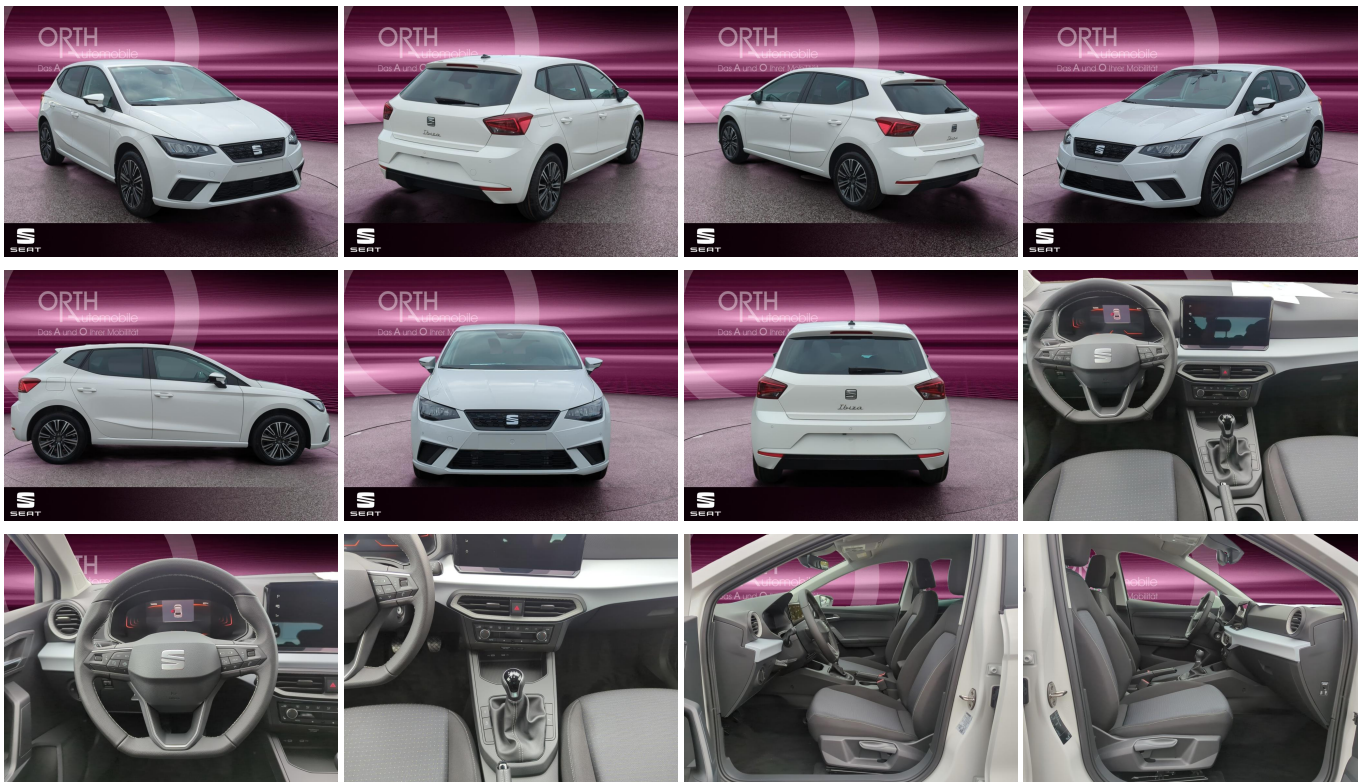

19% MwSt ausweisbar

Fahrzeugnummer S11680

Schnellinformationen

Fahrzeugart	Vorführfahrzeug	Klasse	Ibiza
Kategorie	Limousine	Hubraum	999 cm ³
Erstzulassung	12/2025	Außenfarbe	
Laufleistung	6000 km	Innenfarbe	Andere
Leistung	70 kW (95 PS)	Innenausstattung	Stoff
Kraftstoffart	Benzin		
Getriebe	Schaltgetriebe		

5,6

CO₂-Emissionen (kombiniert) in g/km:

127,0

CO₂-Klasse:

D

Fahrzeugausstattung

ABS	Abstandswarner
Android auto	Apple carplay
Bluetooth	Bordcomputer
ESP	Einparkhilfe
Einparkhilfe Kamera	Einparkhilfe Sensoren hinten
Einparkhilfe Sensoren vorne	Fensterheber
Freisprecheinrichtung	Gepäckraumabtrennung
Geschwindigkeitsbegrenzungsanlage	Innenspiegel automatisch abbl.
Isofix Beifahrer	Kindersitzbefestigung
Klimaanlage	Klimaanlage
Led-Scheinwerfer	Led-Tagfahrlicht
Lederlenkrad	Leichtmetallfelgen
Multifunktionslenkrad	Musikstreaming integriert
Müdigkeitswarnsystem	Navigationsystem
Nichtraucher Fahrzeug	Notbremsassistent
Notrufsystem	Pannenkitt
Reifendruckkontrollsystem	Servolenkung
Sitzheizung	Spurhalteassistent
Start Stop Automatik	Tagfahrlicht
Tempomat	Touchscreen
Traktionskontrolle	Tuner oder Radio
USB	Verkehrszeichenerkennung
W-lan	Wegfahrsperr
Winterpaket	Zentralverriegelung
dab-radio	elektrische Seitenspiegel
volldigitales Kombiinstrument	