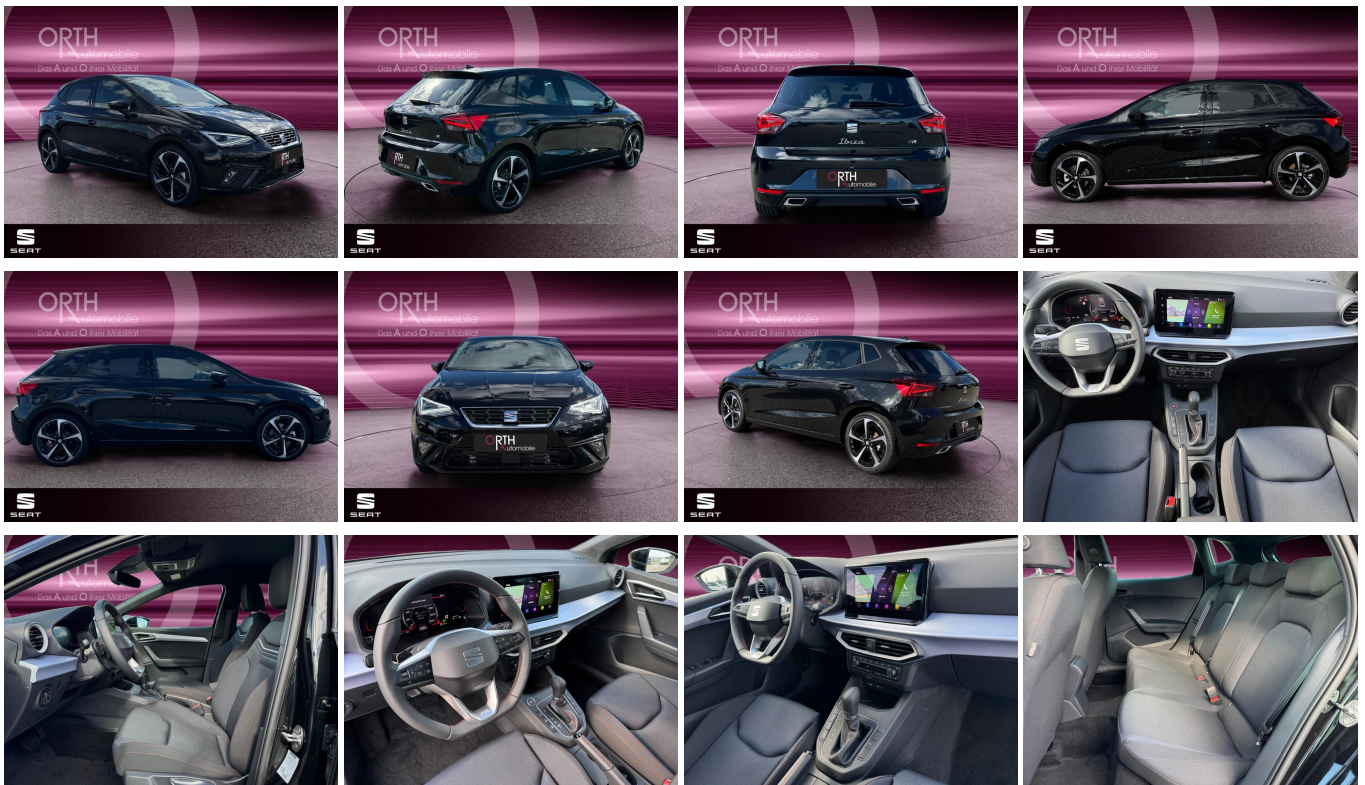

19% MwSt ausweisbar

Fahrzeugnummer S11692

Schnellinformationen

Fahrzeugart	Vorführfahrzeug	Klasse	Ibiza
Kategorie	Limousine	Hubraum	999 cm ³
Erstzulassung	09/2025	Außenfarbe	
Laufleistung	5500 km	Innenfarbe	Andere
Leistung	85 kW (116 PS)	Innenausstattung	Stoff
Kraftstoffart	Benzin		
Getriebe	Automatik		

Fahrzeugausstattung

ABS	Android auto
Apple carplay	Bluetooth
Bordcomputer	ESP
Einparkhilfe	Einparkhilfe Kamera
Einparkhilfe Sensoren hinten	Einparkhilfe Sensoren vorne
Fensterheber	Freisprecheinrichtung
Gepäckraumabtrennung	Geschwindigkeitsbegrenzungsanlage
Klimaautomatik	Klimaautomatik
Klimaautomatik 2 zonen	Led-Scheinwerfer
Led-Tagfahrlicht	Lederlenkrad
Leichtmetallfelgen	Lichtsensor
Multifunktionslenkrad	Musikstreaming integriert
Navigationssystem	Nichtraucher Fahrzeug
Notbremsassistent	Regensensor
Reifendruckkontrollsystem	Servolenkung
Sitzheizung	Sportpaket
Sportsitze	Spurhalteassistent
Start Stop Automatik	Tagfahrlicht
Tempomat	Touchscreen
Traktionskontrolle	Tuner oder Radio
USB	W-lan
Wegfahrsperr	Winterpaket
Zentralverriegelung	dab-radio
elektrische Seitenspiegel	induktionsladen Smartphones
volldigitales Kombiinstrument	