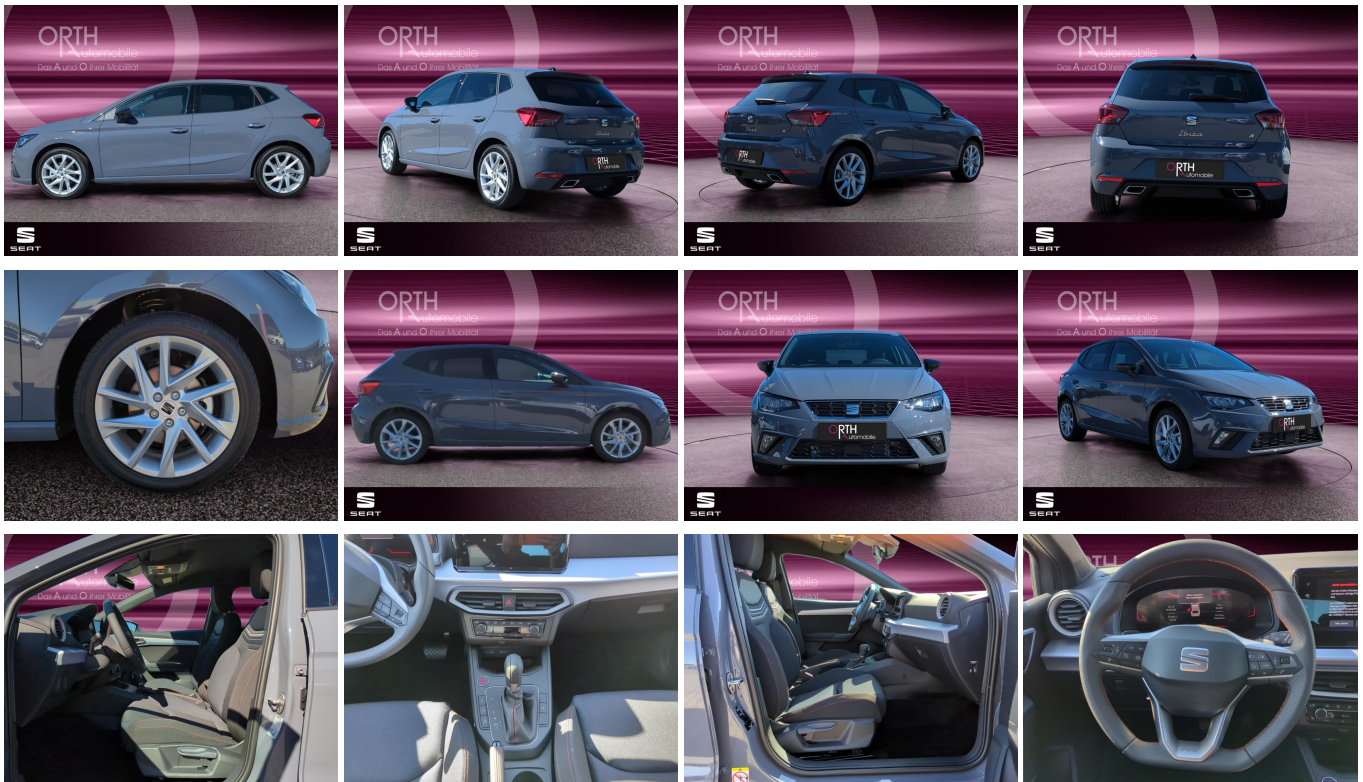

SEAT Ibiza FR 1.0 TSI DSG+NAVI+FULLLINK+SHZ+LED+PDC

Unser Angebotspreis:

24.850,-€

20.882,- € netto

19% MwSt ausweisbar

Fahrzeugnummer S11633

Schnellinformationen

Fahrzeugart	Vorführfahrzeug	Klasse	Ibiza
Kategorie	Limousine	Hubraum	999 cm ³
Erstzulassung	10/2025	Außenfarbe	
Laufleistung	4500 km	Innenfarbe	Andere
Leistung	85 kW (116 PS)	Innenausstattung	Stoff
Kraftstoffart	Benzin		
Getriebe	Automatik		

5,5

CO₂-Emissionen (kombiniert) in g/km:

126,0

CO₂-Klasse:

D

Fahrzeugausstattung

ABS	Android auto
Apple carplay	Bluetooth
Bordcomputer	ESP
Einparkhilfe	Einparkhilfe Kamera
Einparkhilfe Sensoren hinten	Einparkhilfe Sensoren vorne
Fensterheber	Freisprecheinrichtung
Gepäckraumabtrennung	Geschwindigkeitsbegrenzungsanlage
Kindersitzbefestigung	Klimaautomatik
Klimaautomatik	Klimaautomatik 2 zonen
Lederlenkrad	Leichtmetallfelgen
Multifunktionslenkrad	Musikstreaming integriert
Navigationssystem	Nichtraucher Fahrzeug
Notbremsassistent	Reifendruckkontrollsystem
Servolenkung	Sitzheizung
Sportfahrwerk	Sportpaket
Sportsitze	Sprachsteuerung
Spurhalteassistent	Tempomat
Touchscreen	Traktionskontrolle
Tuner oder Radio	Verkehrszeichenerkennung
Wegfahrsperr	Zentralverriegelung
dab-radio	elektrische Seitenspiegel
induktionsladen Smartphones	volldigitales Kombiinstrument