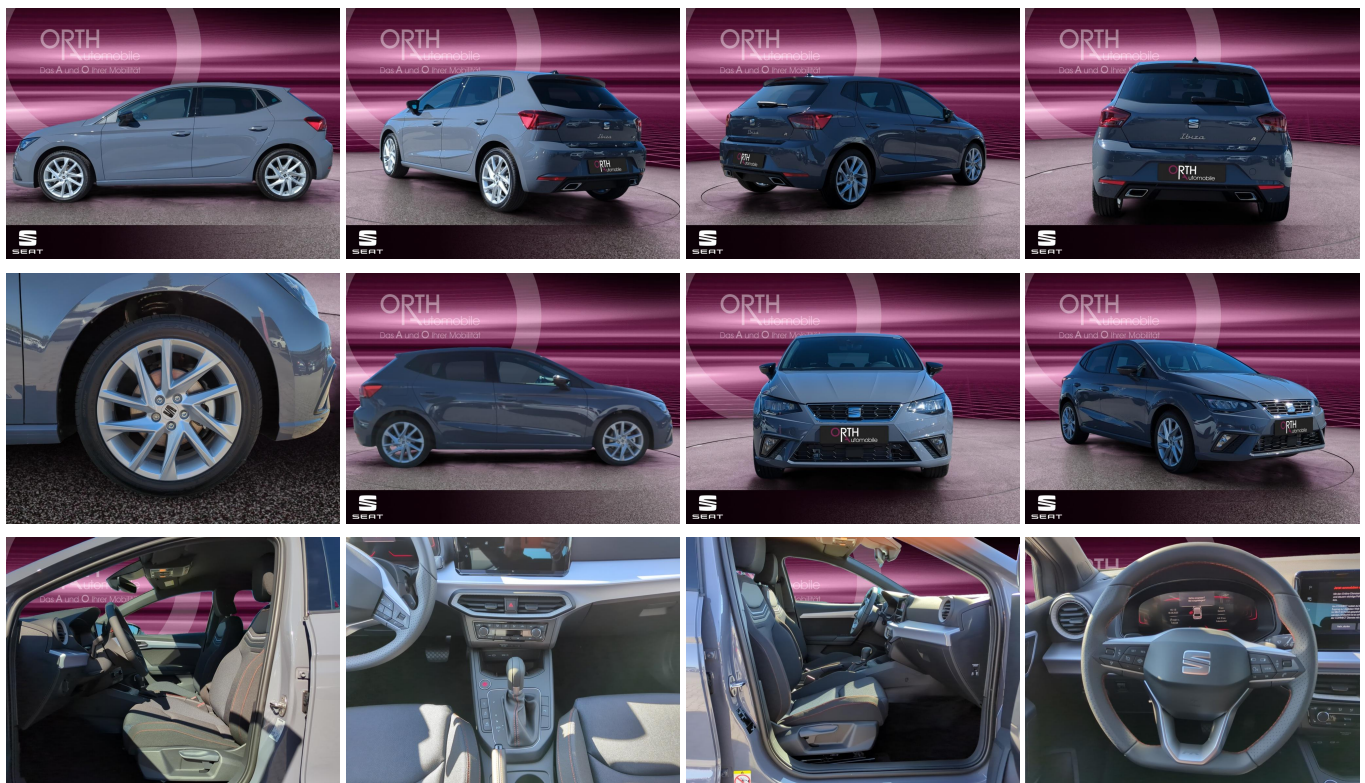

SEAT Ibiza FR 1.0 TSI DSG+NAVI+FULLLINK+SHZ+LED+PDC

Unser Angebotspreis:

24.850,-€

20.882,- € netto

19% MwSt ausweisbar

Fahrzeugnummer S11633

Schnellinformationen

Fahrzeugart	Vorführfahrzeug	Klasse	Ibiza
Kategorie	Limousine	Hubraum	999 cm ³
Erstzulassung	10/2025	Außenfarbe	
Laufleistung	4500 km	Innenfarbe	Andere
Leistung	85 kW (116 PS)	Innenausstattung	Stoff
Kraftstoffart	Benzin		
Getriebe	Automatik		

Fahrzeugausstattung

ABS	Android auto
Apple carplay	Bluetooth
Bordcomputer	ESP
Einparkhilfe	Einparkhilfe Kamera
Einparkhilfe Sensoren hinten	Einparkhilfe Sensoren vorne
Fensterheber	Freisprecheinrichtung
Gepäckraumabtrennung	Geschwindigkeitsbegrenzungsanlage
Kindersitzbefestigung	Klimaautomatik
Klimaautomatik	Klimaautomatik 2 zonen
Lederlenkrad	Leichtmetallfelgen
Multifunktionslenkrad	Musikstreaming integriert
Navigationssystem	Nichtraucher Fahrzeug
Notbremsassistent	Reifendruckkontrollsystem
Servolenkung	Sitzheizung
Sportfahrwerk	Sportpaket
Sportsitze	Sprachsteuerung
Spurhalteassistent	Tempomat
Touchscreen	Traktionskontrolle
Tuner oder Radio	Verkehrszeichenerkennung
Wegfahrsperr	Zentralverriegelung
dab-radio	elektrische Seitenspiegel
induktionsladen Smartphones	volldigitales Kombiinstrument