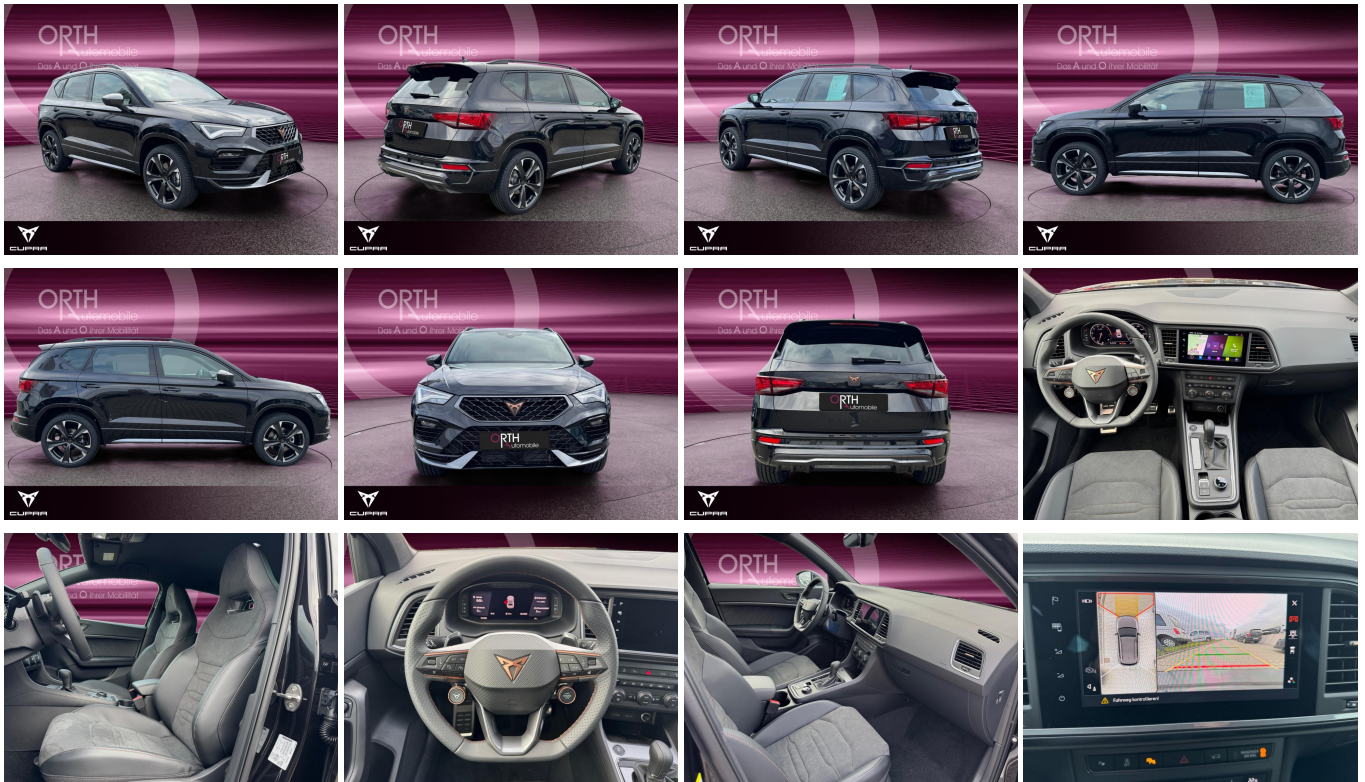

CUPRA Ateca 2.0TSI 4Drive NAVI+FULL-LINK+SHZ+TOP-VIEW

Unser Angebotspreis:

44.985,-€

37.803,- € netto

19% MwSt ausweisbar

Fahrzeugnummer S11723

Schnellinformationen

Fahrzeugart	Neufahrzeug	Klasse	Ateca
Kategorie	SUV/Geländewagen/Pickup	Hubraum	1984 cm ³
Erstzulassung		Außenfarbe	
Laufleistung	143 km	Innenfarbe	Andere
Leistung	140 kW (190 PS)	Innenausstattung	Alcantara
Kraftstoffart	Benzin		
Getriebe	Automatik		

Fahrzeugausstattung

Abstandstempomat
Klimaautomatik
Led-Tagfahrlicht
Tuner oder Radio

Allradantrieb
Klimaautomatik
Tagfahrlicht
dab-radio

* Ehemaliger Neupreis (Unverbindliche Preisempfehlung des Herstellers am Tag der Erstzulassung)