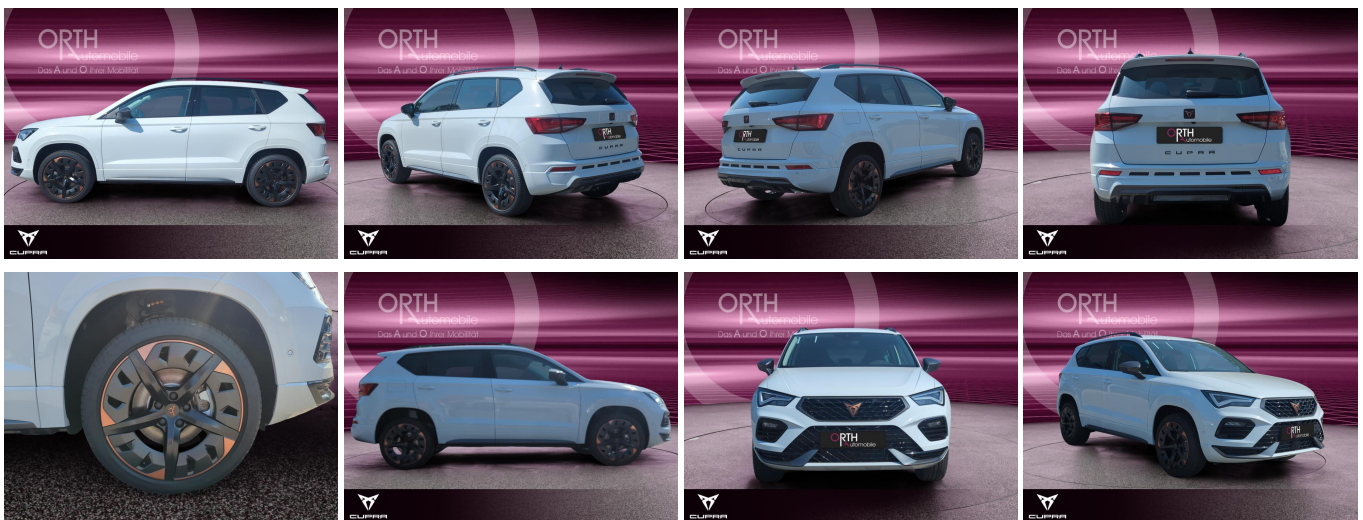

Fahrzeugausstattung

ABS	Abstandstempomat
Abstandswarner	Android auto
Anhaengerkupplung	Anhängerkupplung abnehmbar
Apple carplay	Berganfahrassistent
Bluetooth	Bordcomputer
Dachreling	ESP
Einparkhilfe	Einparkhilfe Kamera
Einparkhilfe Sensoren hinten	Einparkhilfe Sensoren vorne
Einparkhilfe selbstlenkendes System	Fensterheber
Freisprecheinrichtung	Gepäckraumabtrennung
Geschwindigkeitsbegrenzungsanlage	Innenspiegel automatisch abbl.
Kindersitzbefestigung	Klimaautomatik
Klimaautomatik	Klimaautomatik 2 zonen
Kurvenlicht	Led-Scheinwerfer
Led-Tagfahrlicht	Lederlenkrad
Leichtmetallfelgen	Lichtsensor
Lordosenstütze	Mittelarmlehne
Musikstreaming integriert	Müdigkeitswarnsystem
Navigationssystem	Nebelscheinwerfer
Nichtraucher Fahrzeug	Notbremsassistent
Notrufsystem	Pannenkitt
Regensensor	Reifendruckkontrollsystem
Schaltwippen	Servolenkung
Sitzheizung	Sportpaket
Sportsitze	Sprachsteuerung
Spurhalteassistent	Start Stop Automatik
Tagfahrlicht	Touchscreen
Traktionskontrolle	Tuner oder Radio
USB	Verkehrszeichenerkennung
Wegfahrsperr	Winterpaket
Zentralverriegelung	ambientes Licht
blendfreies fernlicht (matrix)	dab-radio
einparkhilfe kamera 360	elektrische Heckklappe
elektrische Seitenspiegel	induktionsladen Smartphones
schlüssellose Zentralsverriegelung	volldigitales Kombiinstrument