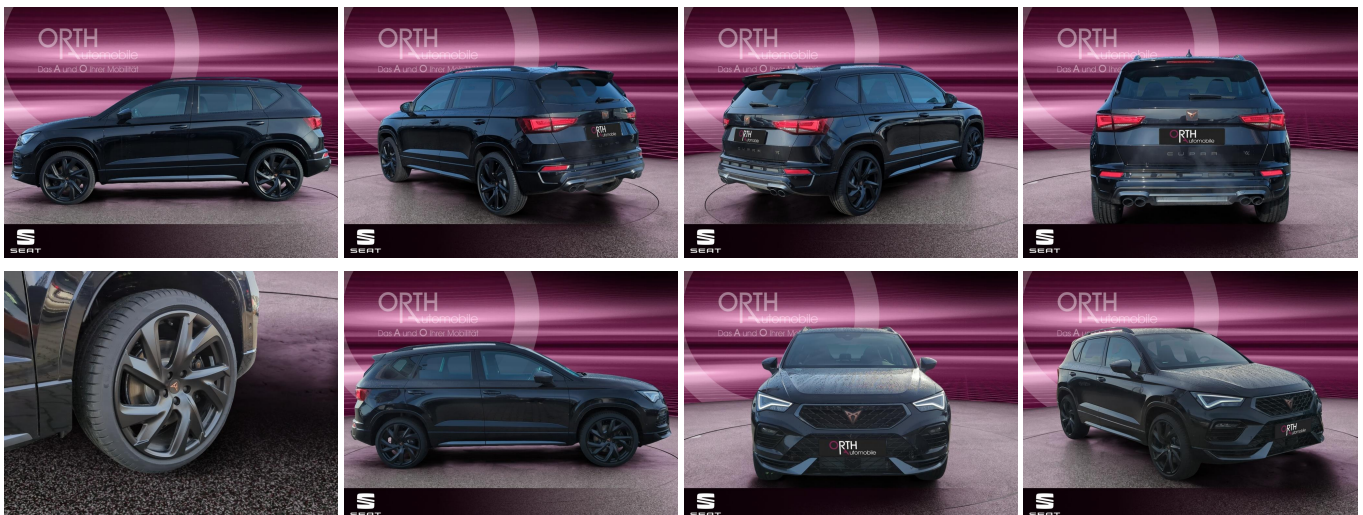

Fahrzeugausstattung

ABS	Abstandstempomat
Abstandswarner	Allradantrieb
Android auto	Apple carplay
Berganfahrassistent	Bluetooth
Bordcomputer	Dachreling
ESP	Einparkhilfe
Einparkhilfe Kamera	Einparkhilfe Sensoren hinten
Einparkhilfe Sensoren vorne	Fensterheber
Fernlichtassistent	Freisprecheinrichtung
Gepäckraumabtrennung	Geschwindigkeitsbegrenzungsanlage
Innenspiegel automatisch abbl.	Kindersitzbefestigung
Klimaautomatik	Klimaautomatik
Klimaautomatik 2 zonen	Kurvenlicht
Led-Scheinwerfer	Led-Tagfahrlicht
Lederlenkrad	Leichtmetallfelgen
Lichtsensor	Lordosenstütze
Mittelarmlehne	Multifunktionslenkrad
Musikstreaming integriert	Müdigkeitswarnsystem
Navigationssystem	Nichtraucher Fahrzeug
Notbremsassistent	Notrufsystem
Pannenkitt	Regensensor
Reifendruckkontrollsystem	Schaltwippen
Servolenkung	Sitzheizung
Skisack	Sportfahrwerk
Sportpaket	Sportsitze
Sprachsteuerung	Spurhalteassistent
Spurwechselassistent	Start Stop Automatik
Tagfahrlicht	Touchscreen
Traktionskontrolle	Tuner oder Radio
USB	Verkehrszeichenerkennung
W-lan	Wegfahrsperr
Winterpaket	Zentralverriegelung
ambientes Licht	beheizbares Lenkrad
dab-radio	einparkhilfe kamera 360
elektrische Heckklappe	elektrische Seitenspiegel
induktionsladen Smartphones	schlüssellose Zentralsverriegelung
volldigitales Kombiinstrument