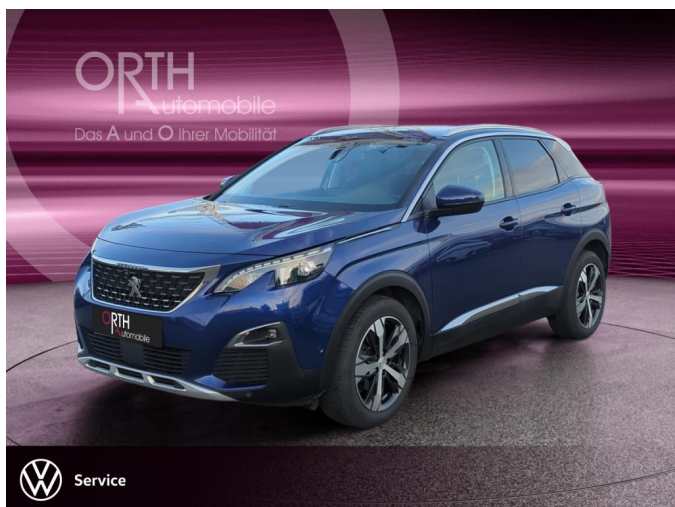

PEUGEOT 3008 2.0 BlueHDi 180AUT Allure NAVI+LED+SHZ+KAM

Ehem. Neupreis*

~~38.800,-€~~

Unser Angebotspreis:

17.900,-€

Differenzbesteuert gemäß §25a UStG

Fahrzeugnummer 7276

Schnellinformationen

Fahrzeugart	Gebrauchtfahrzeug	Klasse	3008
Kategorie	SUV/Geländewagen/Pickup	Hubraum	1997 cm ³
Erstzulassung	01/2020	Außenfarbe	
Laufleistung	112000 km	Innenfarbe	Andere
Leistung	132 kW (179 PS)	Innenausstattung	Teilleder
Kraftstoffart	Diesel		
Getriebe	Automatik		