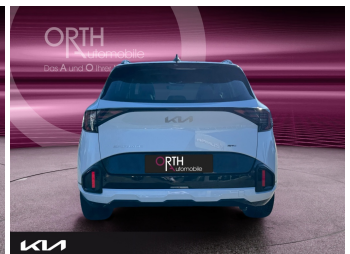

ABS	Abstandstempomat
Abstandswarner	Allradantrieb
Android auto	Apple carplay
Berganfahrassistent	Bluetooth
Bordcomputer	Dachreling
ESP	Einparkhilfe
Einparkhilfe Kamera	Einparkhilfe Sensoren hinten
Einparkhilfe Sensoren vorne	Fensterheber
Fernlichtassistent	Freisprecheinrichtung
Gepäckraumabtrennung	Geschwindigkeitsbegrenzungsanlage
Innenspiegel automatisch abbl.	Kindersitzbefestigung
Klimaautomatik	Klimaautomatik
Klimaautomatik 3 zonen	Led-Scheinwerfer
Led-Tagfahrlicht	Lederlenkrad
Leichtmetallfelgen	Lichtsensor
Lordosenstütze	Metallic
Mittelarmlehne	Multifunktionslenkrad
Musikstreaming integriert	Müdigkeitswarnsystem
Navigationssystem	Nebelscheinwerfer
Nichtraucher Fahrzeug	Notbremsassistent
Notrufsystem	Pannenkitt
Panorama Dach	Regensensor
Reifendruckkontrollsystem	Schaltwippen
Schiebedach	Servolenkung
Sitzbelüftung	Sitzheizung
Sitzheizung hinten	Soundsystem
Sportpaket	Sportsitze
Sprachsteuerung	Spurhalteassistent
Spurwechselassistent	Tagfahrlicht
Touchscreen	Traktionskontrolle
Tuner oder Radio	USB
Verkehrszeichenerkennung	W-lan
Wegfahrsperr	Winterpaket
Zentralverriegelung	ambientes Licht
beheizbares Lenkrad	dab-radio
einparkhilfe kamera 360	elektrische Heckklappe
elektrische Seitenspiegel	elektrische Sitzeinstellung
head-up display	induktionsladen Smartphones
schlüssellose Zentralsverriegelung	volldigitales Kombiinstrument