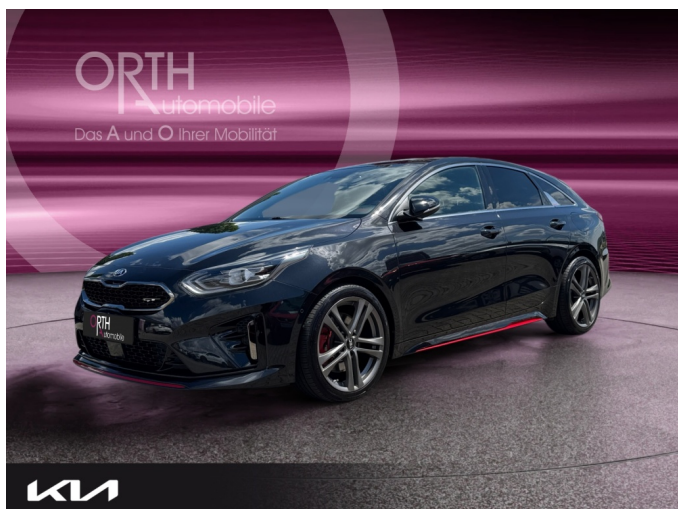

KIA Proceed 1.6 T-GDI AUT+NAVI+SHZ+DACH+JBL+RFK+LED

Ehem. Neupreis*

38.945,-€

Unser Angebotspreis:

18.895,-€

Differenzbesteuert gemäß §25a UStG

Fahrzeugnummer 7410

Schnellinformationen

Fahrzeugart	Gebrauchtfahrzeug	Klasse	Proceed
Kategorie	Kombi	Hubraum	1591 cm ³
Erstzulassung	06/2019	Außenfarbe	
Laufleistung	88301 km	Innenfarbe	Andere
Leistung	150 kW (204 PS)	Innenausstattung	Stoff
Kraftstoffart	Benzin		
Getriebe	Automatik		