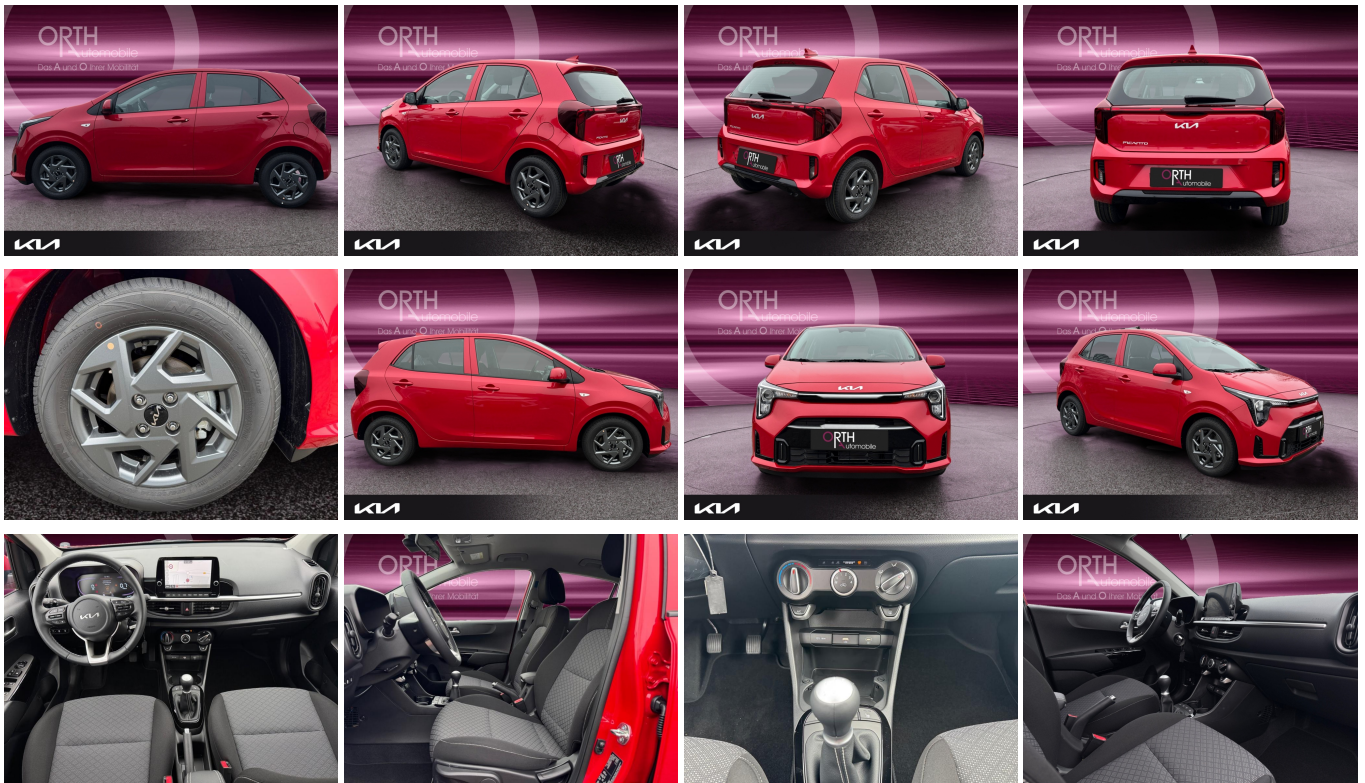

KIA Picanto 1.0 Vision SHZ+KAMERA+LANE ASSIST Kam.

Unser Angebotspreis:

20.210,-€

16.983,- € netto

19% MwSt ausweisbar

Fahrzeugnummer K50009

Schnellinformationen

Fahrzeugart	Neufahrzeug	Klasse	Picanto
Kategorie	Limousine	Hubraum	998 cm ³
Erstzulassung		Außenfarbe	
Laufleistung	10 km	Innenfarbe	Schwarz
Leistung	50 kW (68 PS)	Innenausstattung	Stoff
Kraftstoffart	Benzin		
Getriebe	Schaltgetriebe		

Fahrzeugausstattung

ABS	Abstandswarner
Beheizbare frontscheibe	Berganfahrassistent
Bluetooth	Bordcomputer
ESP	Einparkhilfe
Einparkhilfe Kamera	Einparkhilfe Sensoren hinten
Fensterheber	Freisprecheinrichtung
Gepäckraumabtrennung	Geschwindigkeitsbegrenzungsanlage
Kindersitzbefestigung	Klimaautomatik
Klimaautomatik	Lederlenkrad
Leichtmetallfelgen	Lichtsensor
Metallic	Multifunktionslenkrad
Musikstreaming integriert	Müdigkeitswarnsystem
Navigationssystem	Nichtraucher Fahrzeug
Notbremsassistent	Pannenkitt
Reifendruckkontrollsystem	Servolenkung
Sitzheizung	Sprachsteuerung
Spurhalteassistent	Start Stop Automatik
Tagfahrlicht	Tempomat
Touchscreen	Traktionskontrolle
Tuner oder Radio	USB
Wegfahrsperr	Winterpaket
Zentralverriegelung	beheizbares Lenkrad
dab-radio	elektrische Seitenspiegel
schlüssellose Zentralsverriegelung	