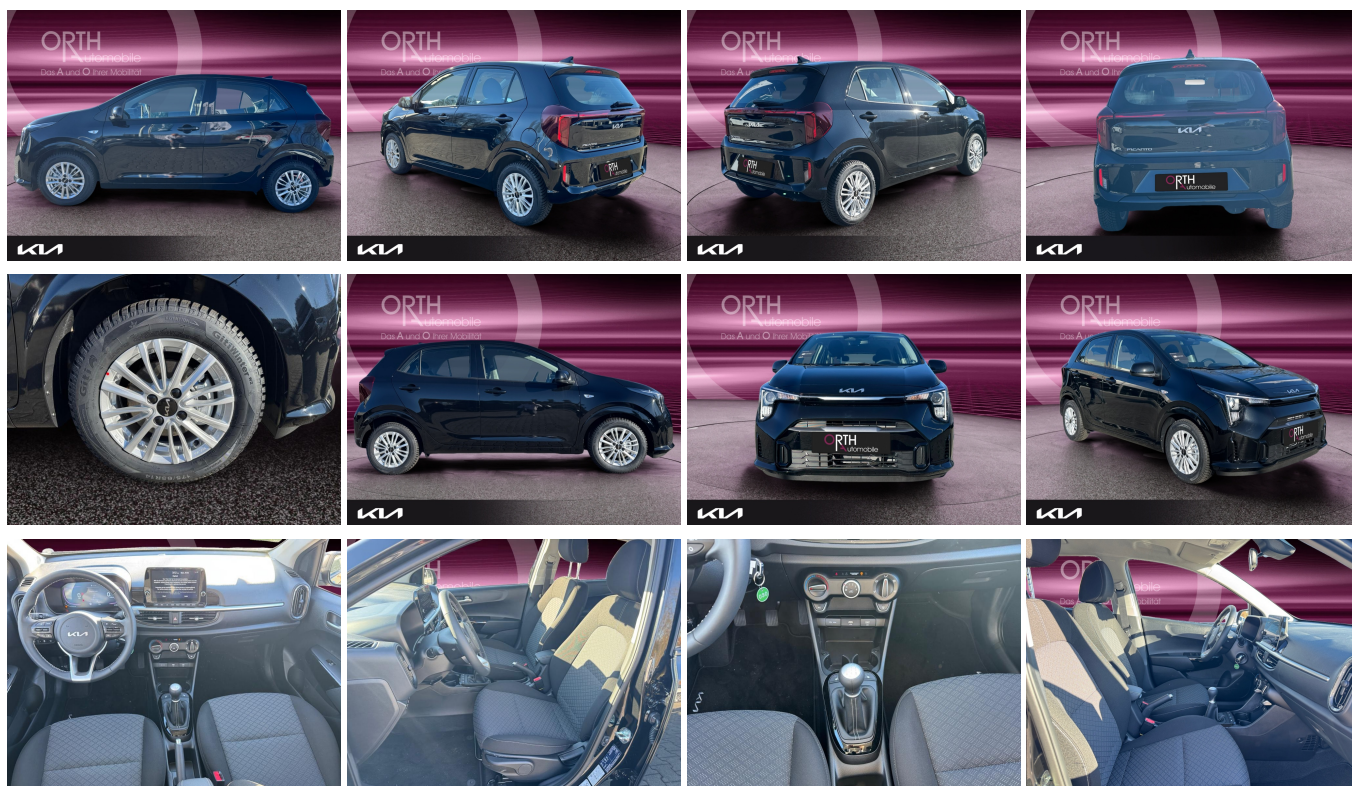

KIA Picanto 1.0 Vision NASVI+PDC+KAMERA+SHZ Facelift

Unser Angebotspreis:

17.990,-€

15.118,- € netto

19% MwSt ausweisbar

Fahrzeugnummer K50008

Schnellinformationen

Fahrzeugart	Neufahrzeug	Klasse	Picanto
Kategorie	Limousine	Hubraum	998 cm ³
Erstzulassung		Außenfarbe	
Laufleistung	0 km	Innenfarbe	Schwarz
Leistung	50 kW (68 PS)	Innenausstattung	Stoff
Kraftstoffart	Benzin		
Getriebe	Schaltgetriebe		

Fahrzeugausstattung

ABS	Abstandswarner
Android auto	Apple carplay
Beheizbare frontscheibe	Berganfahrassistent
Bluetooth	Bordcomputer
ESP	Einparkhilfe
Einparkhilfe Kamera	Einparkhilfe Sensoren hinten
Fensterheber	Freisprecheinrichtung
Gepäckraumabtrennung	Geschwindigkeitsbegrenzungsanlage
Kindersitzbefestigung	Klimaautomatik
Klimaautomatik	Lederlenkrad
Leichtmetallfelgen	Lichtsensor
Multifunktionslenkrad	Musikstreaming integriert
Müdigkeitswarnsystem	Navigationsystem
Nichtraucher Fahrzeug	Notbremsassistent
Pannenkitt	Reifendruckkontrollsystem
Servolenkung	Sitzheizung
Sprachsteuerung	Spurhalteassistent
Start Stop Automatik	Tagfahrlicht
Tempomat	Touchscreen
Traktionskontrolle	Tuner oder Radio
USB	Wegfahrsperre
Zentralverriegelung	beheizbares Lenkrad
dab-radio	elektrische Seitenspiegel
schlüssellose Zentralsverriegelung	